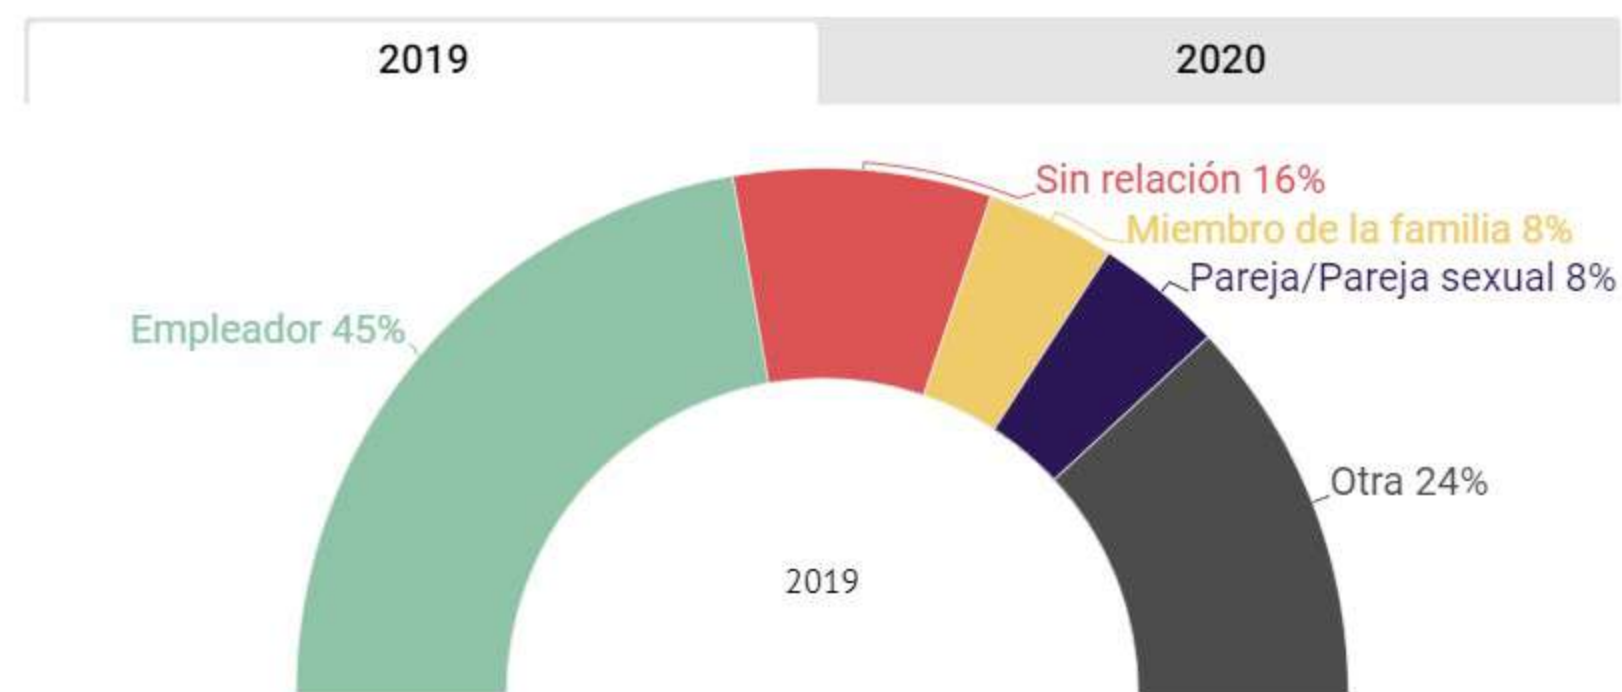

Víctimas por fines de explotación

TRATA DE PERSONAS 1er semestre (2019 vs 2020)

● Línea Nacional contra la Trata
800 5533 000 ●

Víctimas por fines de explotación

TRATA DE PERSONAS 1er semestre (2019 vs 2020)

● Línea Nacional contra la Trata
800 5533 000 ●

Sexo - edad de las víctimas

En 2019 el 2% sólo indicó que la víctima es niña, niño o adolescente y el 3% refiere que es adulto

En 2020 el 6% sólo indicó que la víctima es niña, niño o adolescente y el 16% refiere que es adulto

Sexo - relación del responsable

TRATA DE PERSONAS 1er semestre (2019 vs 2020)

● Línea Nacional contra la Trata
800 5533 000 ●

Sexo - edad de las víctimas

Sexo - relación del responsable

En 2019 el 2% sólo indicó que la víctima es niña, niño o adolescente y el 3% refiere que es adulto

En 2020 el 6% sólo indicó que la víctima es niña, niño o adolescente y el 16% refiere que es adulto