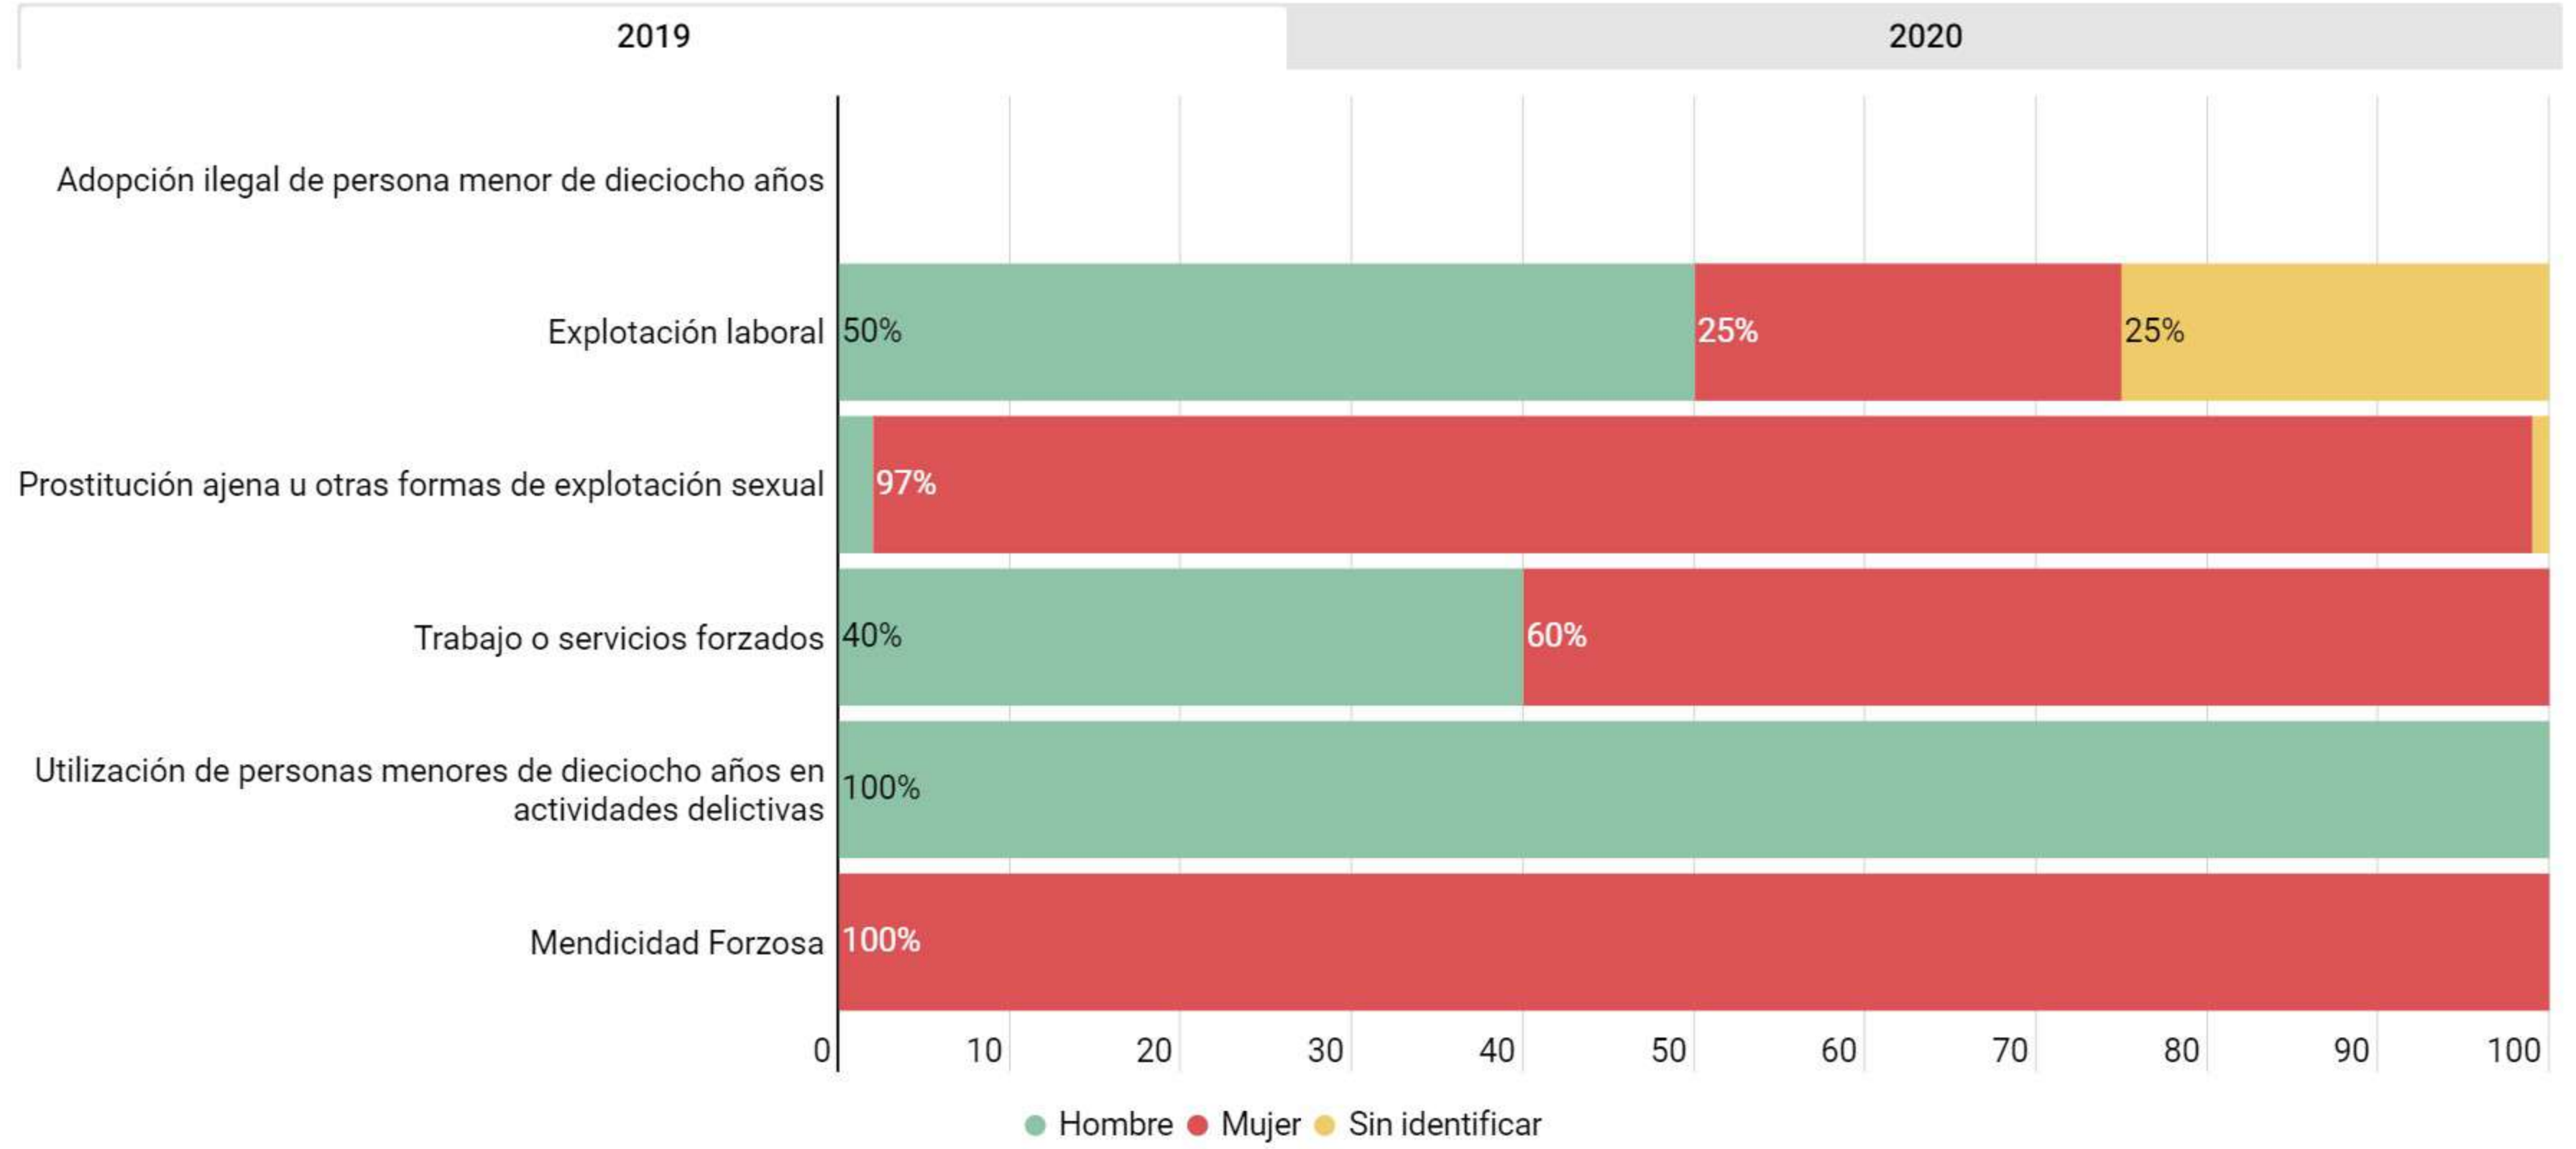

TRATA DE PERSONAS 1er semestre (2019 vs 2020)

● Línea Nacional contra la Trata

800 5533 000 ●

Medios de enganche

TRATA DE PERSONAS 1er semestre (2019 vs 2020)

● Línea Nacional contra la Trata
800 5533 000 ●

Víctimas por fines de explotación

TRATA DE PERSONAS 1er semestre (2019 vs 2020)

● Línea Nacional contra la Trata
800 5533 000 ●

Víctimas por fines de explotación

TRATA DE PERSONAS 1er semestre (2019 vs 2020)

● Línea Nacional contra la Trata
800 5533 000 ●

Sexo - edad de las víctimas

En 2019 el 2% sólo indicó que la víctima es niña, niño o adolescente y el 3% refiere que es adulto

En 2020 el 6% sólo indicó que la víctima es niña, niño o adolescente y el 16% refiere que es adulto

Sexo - relación del responsable

TRATA DE PERSONAS 1er semestre (2019 vs 2020)

● Línea Nacional contra la Trata
800 5533 000 ●

Sexo - edad de las víctimas

Sexo - relación del responsable

En 2019 el 2% sólo indicó que la víctima es niña, niño o adolescente y el 3% refiere que es adulto