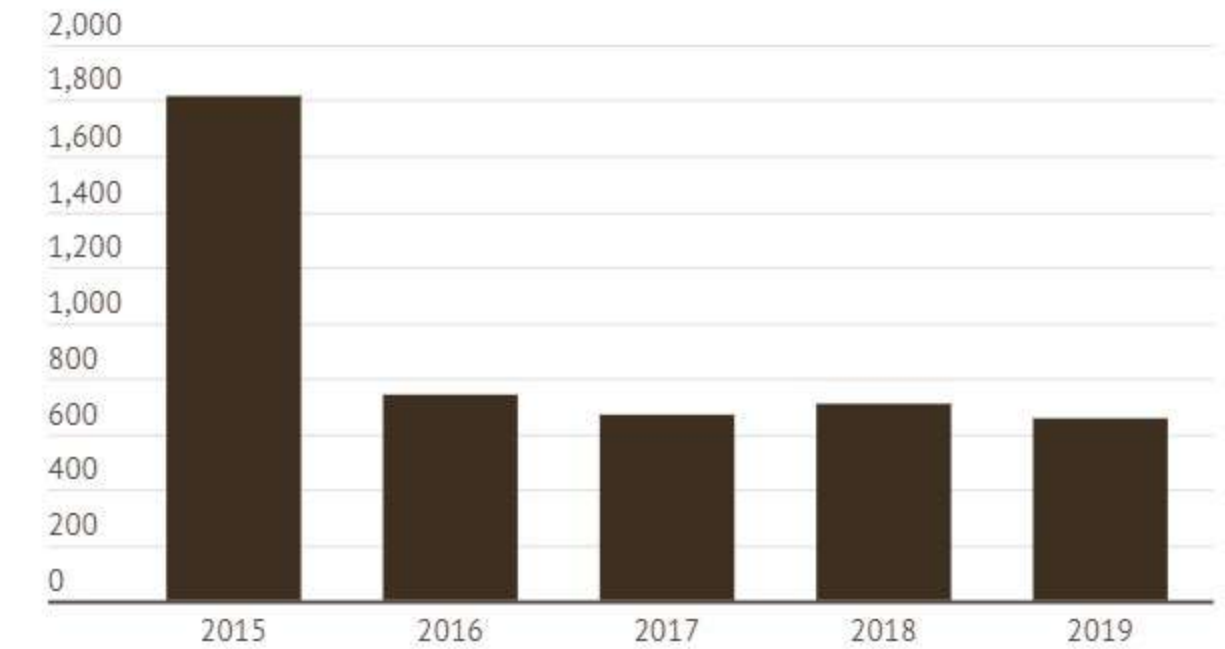

Capacitación

- Curso virtual, ¿Qué es la Trata de Personas?, de enero a junio de 2020 más de 280 personas inscritas.
- Talleres virtuales y presenciales enfocados en prevención, más de 400 personas alcanzadas.

Reporte Global de Trata de Personas 2020 (Víctimas)

Datos Globales sobre investigaciones, condenas y víctimas

Situación en México

Víctimas identificadas

Reporte Global de Trata de Personas 2020 (Víctimas)

Datos Globales sobre investigaciones, condenas y víctimas

Situación en México

Víctimas identificadas

Reporte Global de Trata de Personas 2020 (Víctimas)

Datos Globales sobre investigaciones, condenas y víctimas