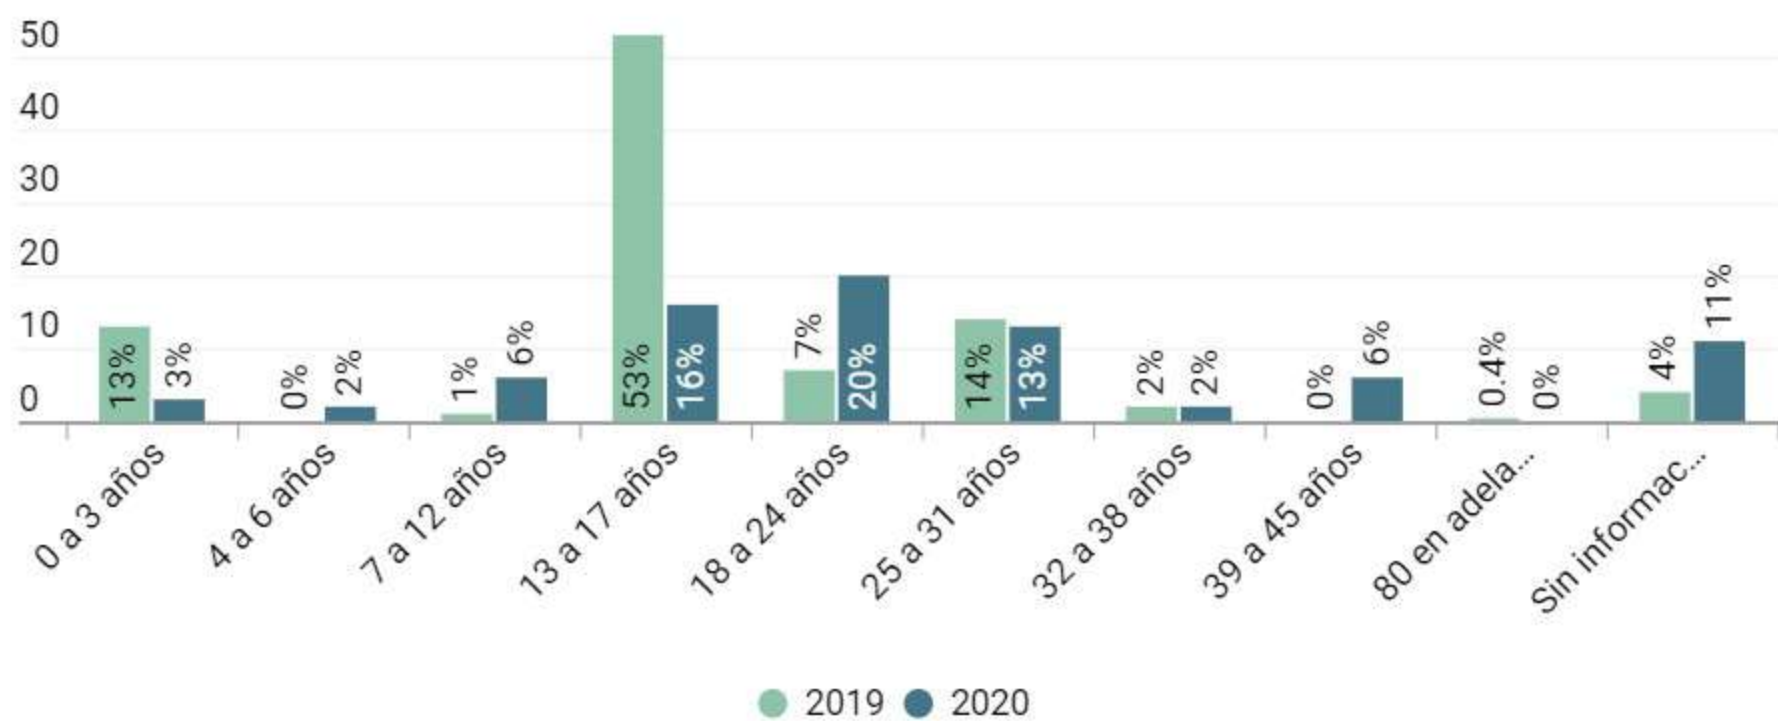

Víctimas por fines de explotación

TRATA DE PERSONAS 1er semestre (2019 vs 2020)

● Línea Nacional contra la Trata
800 5533 000 ●

Víctimas por fines de explotación

TRATA DE PERSONAS 1er semestre (2019 vs 2020)

● Línea Nacional contra la Trata
800 5533 000 ●

Sexo - edad de las víctimas

En 2019 el 2% sólo indicó que la víctima es niña, niño o adolescente y el 3% refiere que es adulto

En 2020 el 6% sólo indicó que la víctima es niña, niño o adolescente y el 16% refiere que es adulto

Sexo - relación del responsable

TRATA DE PERSONAS 1er semestre (2019 vs 2020)

● Línea Nacional contra la Trata
800 5533 000 ●

Sexo - edad de las víctimas

Sexo - relación del responsable

En 2019 el 2% sólo indicó que la víctima es niña, niño o adolescente y el 3% refiere que es adulto

En 2020 el 6% sólo indicó que la víctima es niña, niño o adolescente y el 16% refiere que es adulto