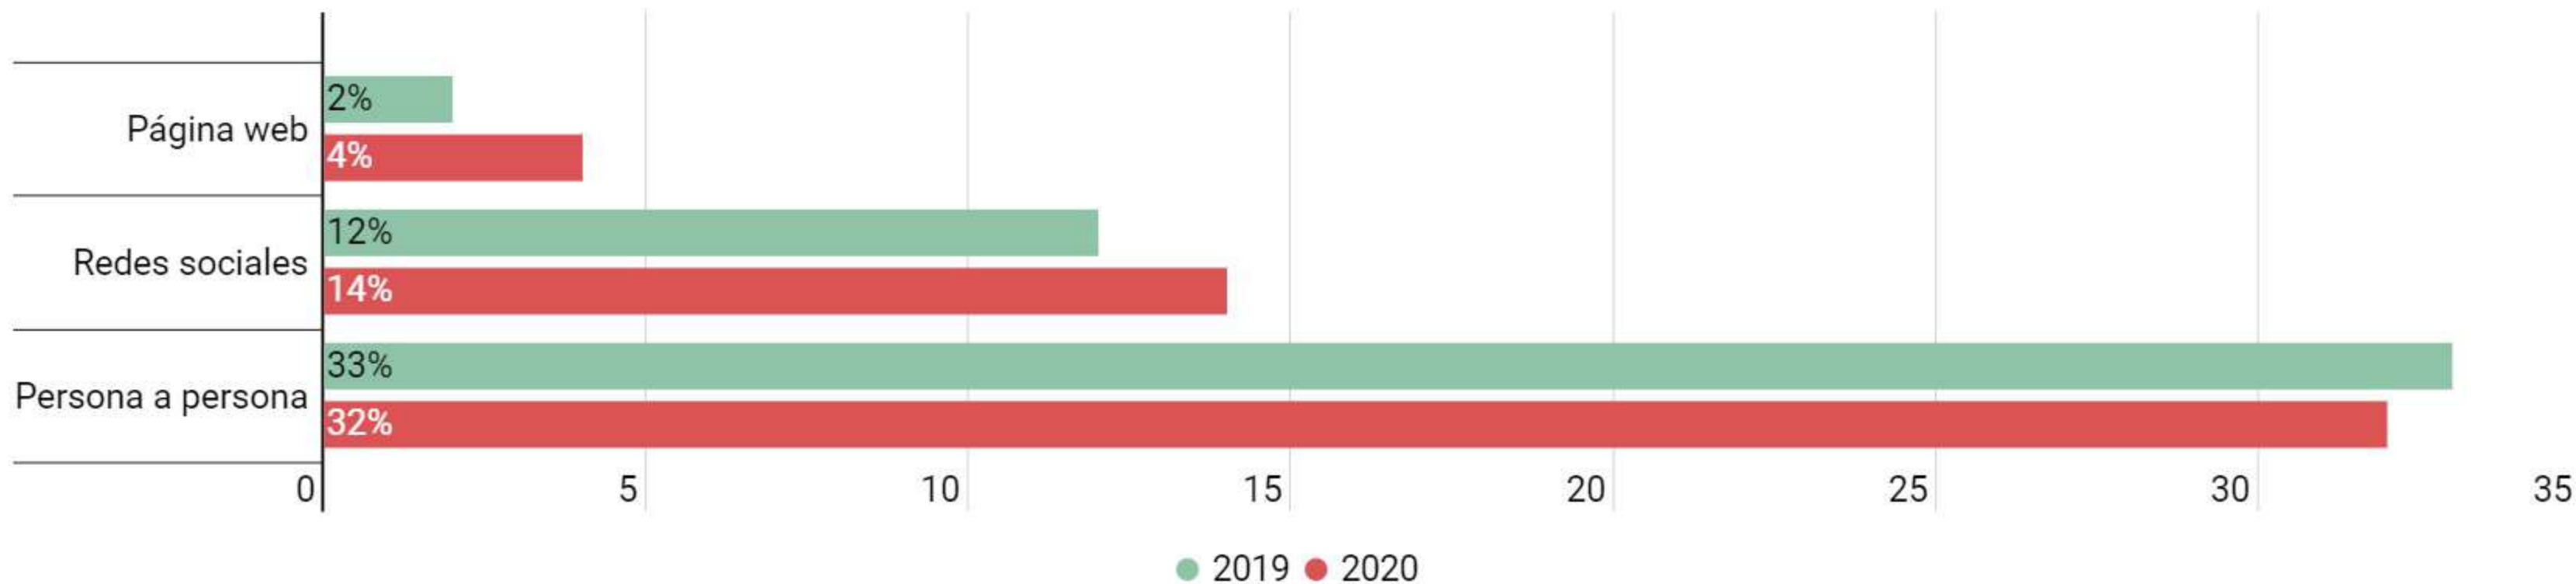

● Línea Nacional contra la Trata

800 5533 000 ●

Tendencia mensual

De enero a julio 2020 la LNCTP recibió 1,168 reportes

TRATA DE PERSONAS 1er semestre (2019 vs 2020)

● Línea Nacional contra la Trata
800 5533 000 ●

TRATA DE PERSONAS 1er semestre (2019 vs 2020)

● Línea Nacional contra la Trata

800 5533 000 ●

Medios de enganche

TRATA DE PERSONAS 1er semestre (2019 vs 2020)

● Línea Nacional contra la Trata
800 5533 000 ●

Víctimas por fines de explotación

TRATA DE PERSONAS 1er semestre (2019 vs 2020)

● Línea Nacional contra la Trata
800 5533 000 ●

Víctimas por fines de explotación

TRATA DE PERSONAS 1er semestre (2019 vs 2020)

● Línea Nacional contra la Trata
800 5533 000 ●

Sexo - edad de las víctimas

En 2019 el 2% sólo indicó que la víctima es niña, niño o adolescente y el 3% refiere que es adulto

En 2020 el 6% sólo indicó que la víctima es niña, niño o adolescente y el 16% refiere que es adulto