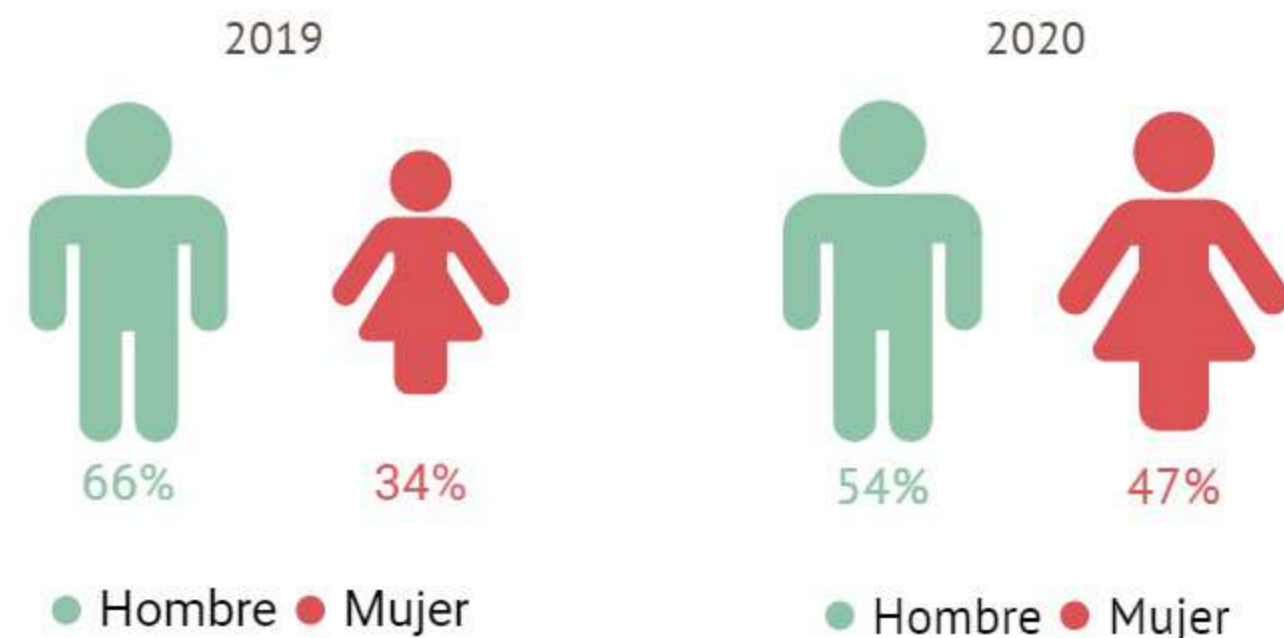

Víctimas por fines de explotación

TRATA DE PERSONAS 1er semestre (2019 vs 2020)

● Línea Nacional contra la Trata
800 5533 000 ●

Víctimas por fines de explotación

TRATA DE PERSONAS 1er semestre (2019 vs 2020)

● Línea Nacional contra la Trata
800 5533 000 ●

Sexo - edad de las víctimas

En 2019 el 2% sólo indicó que la víctima es niña, niño o adolescente y el 3% refiere que es adulto

En 2020 el 6% sólo indicó que la víctima es niña, niño o adolescente y el 16% refiere que es adulto

Sexo - relación del responsable

TRATA DE PERSONAS 1er semestre (2019 vs 2020)

● Línea Nacional contra la Trata
800 5533 000 ●

Sexo - edad de las víctimas

Sexo - relación del responsable

En 2019 el 2% sólo indicó que la víctima es niña, niño o adolescente y el 3% refiere que es adulto

En 2020 el 6% sólo indicó que la víctima es niña, niño o adolescente y el 16% refiere que es adulto