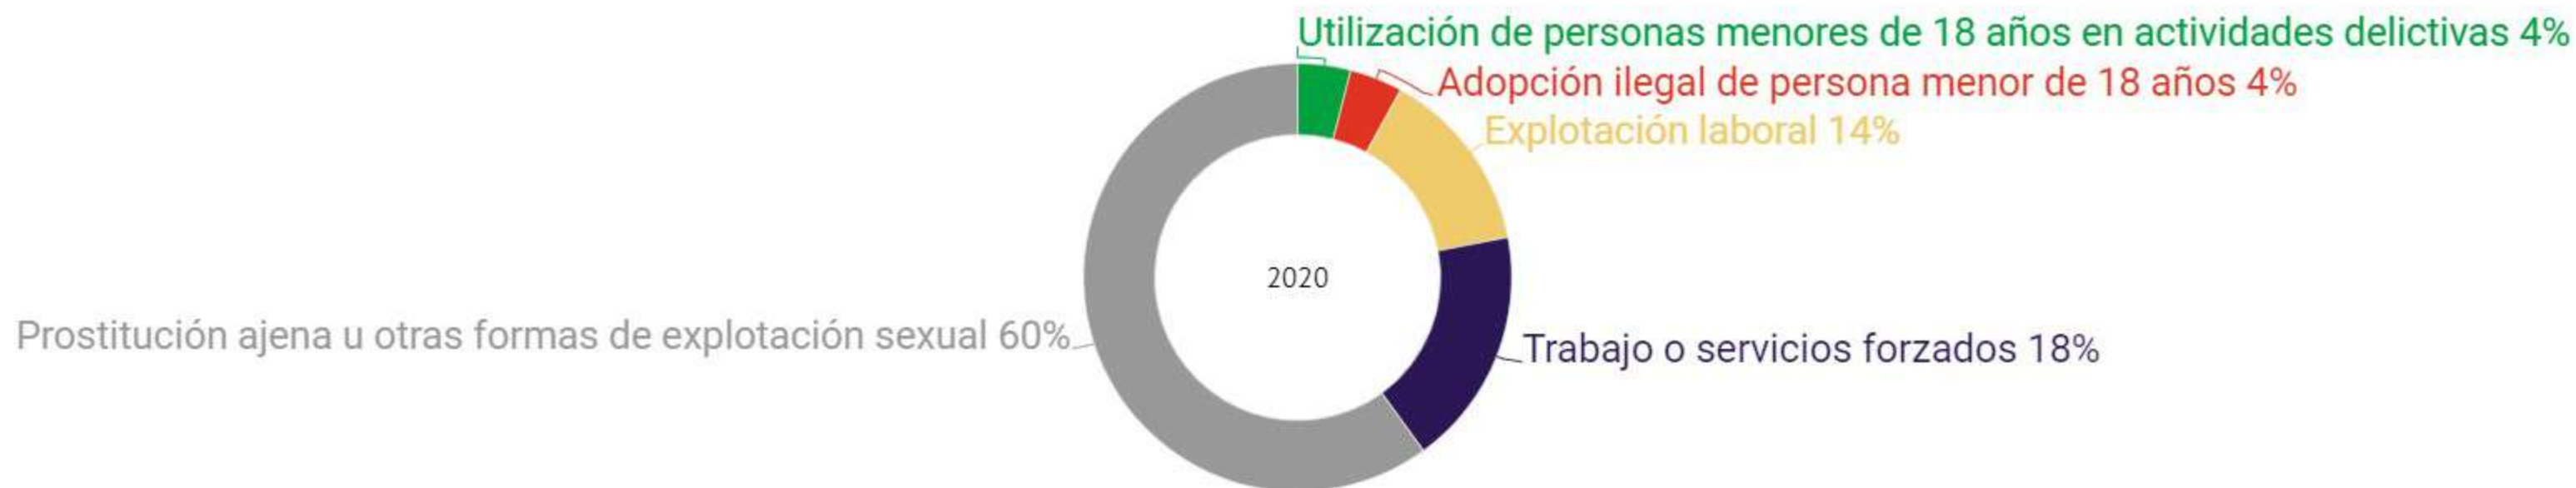

TRATA DE PERSONAS 1er semestre (2019 vs 2020)

● Línea Nacional contra la Trata

800 5533 000 ●