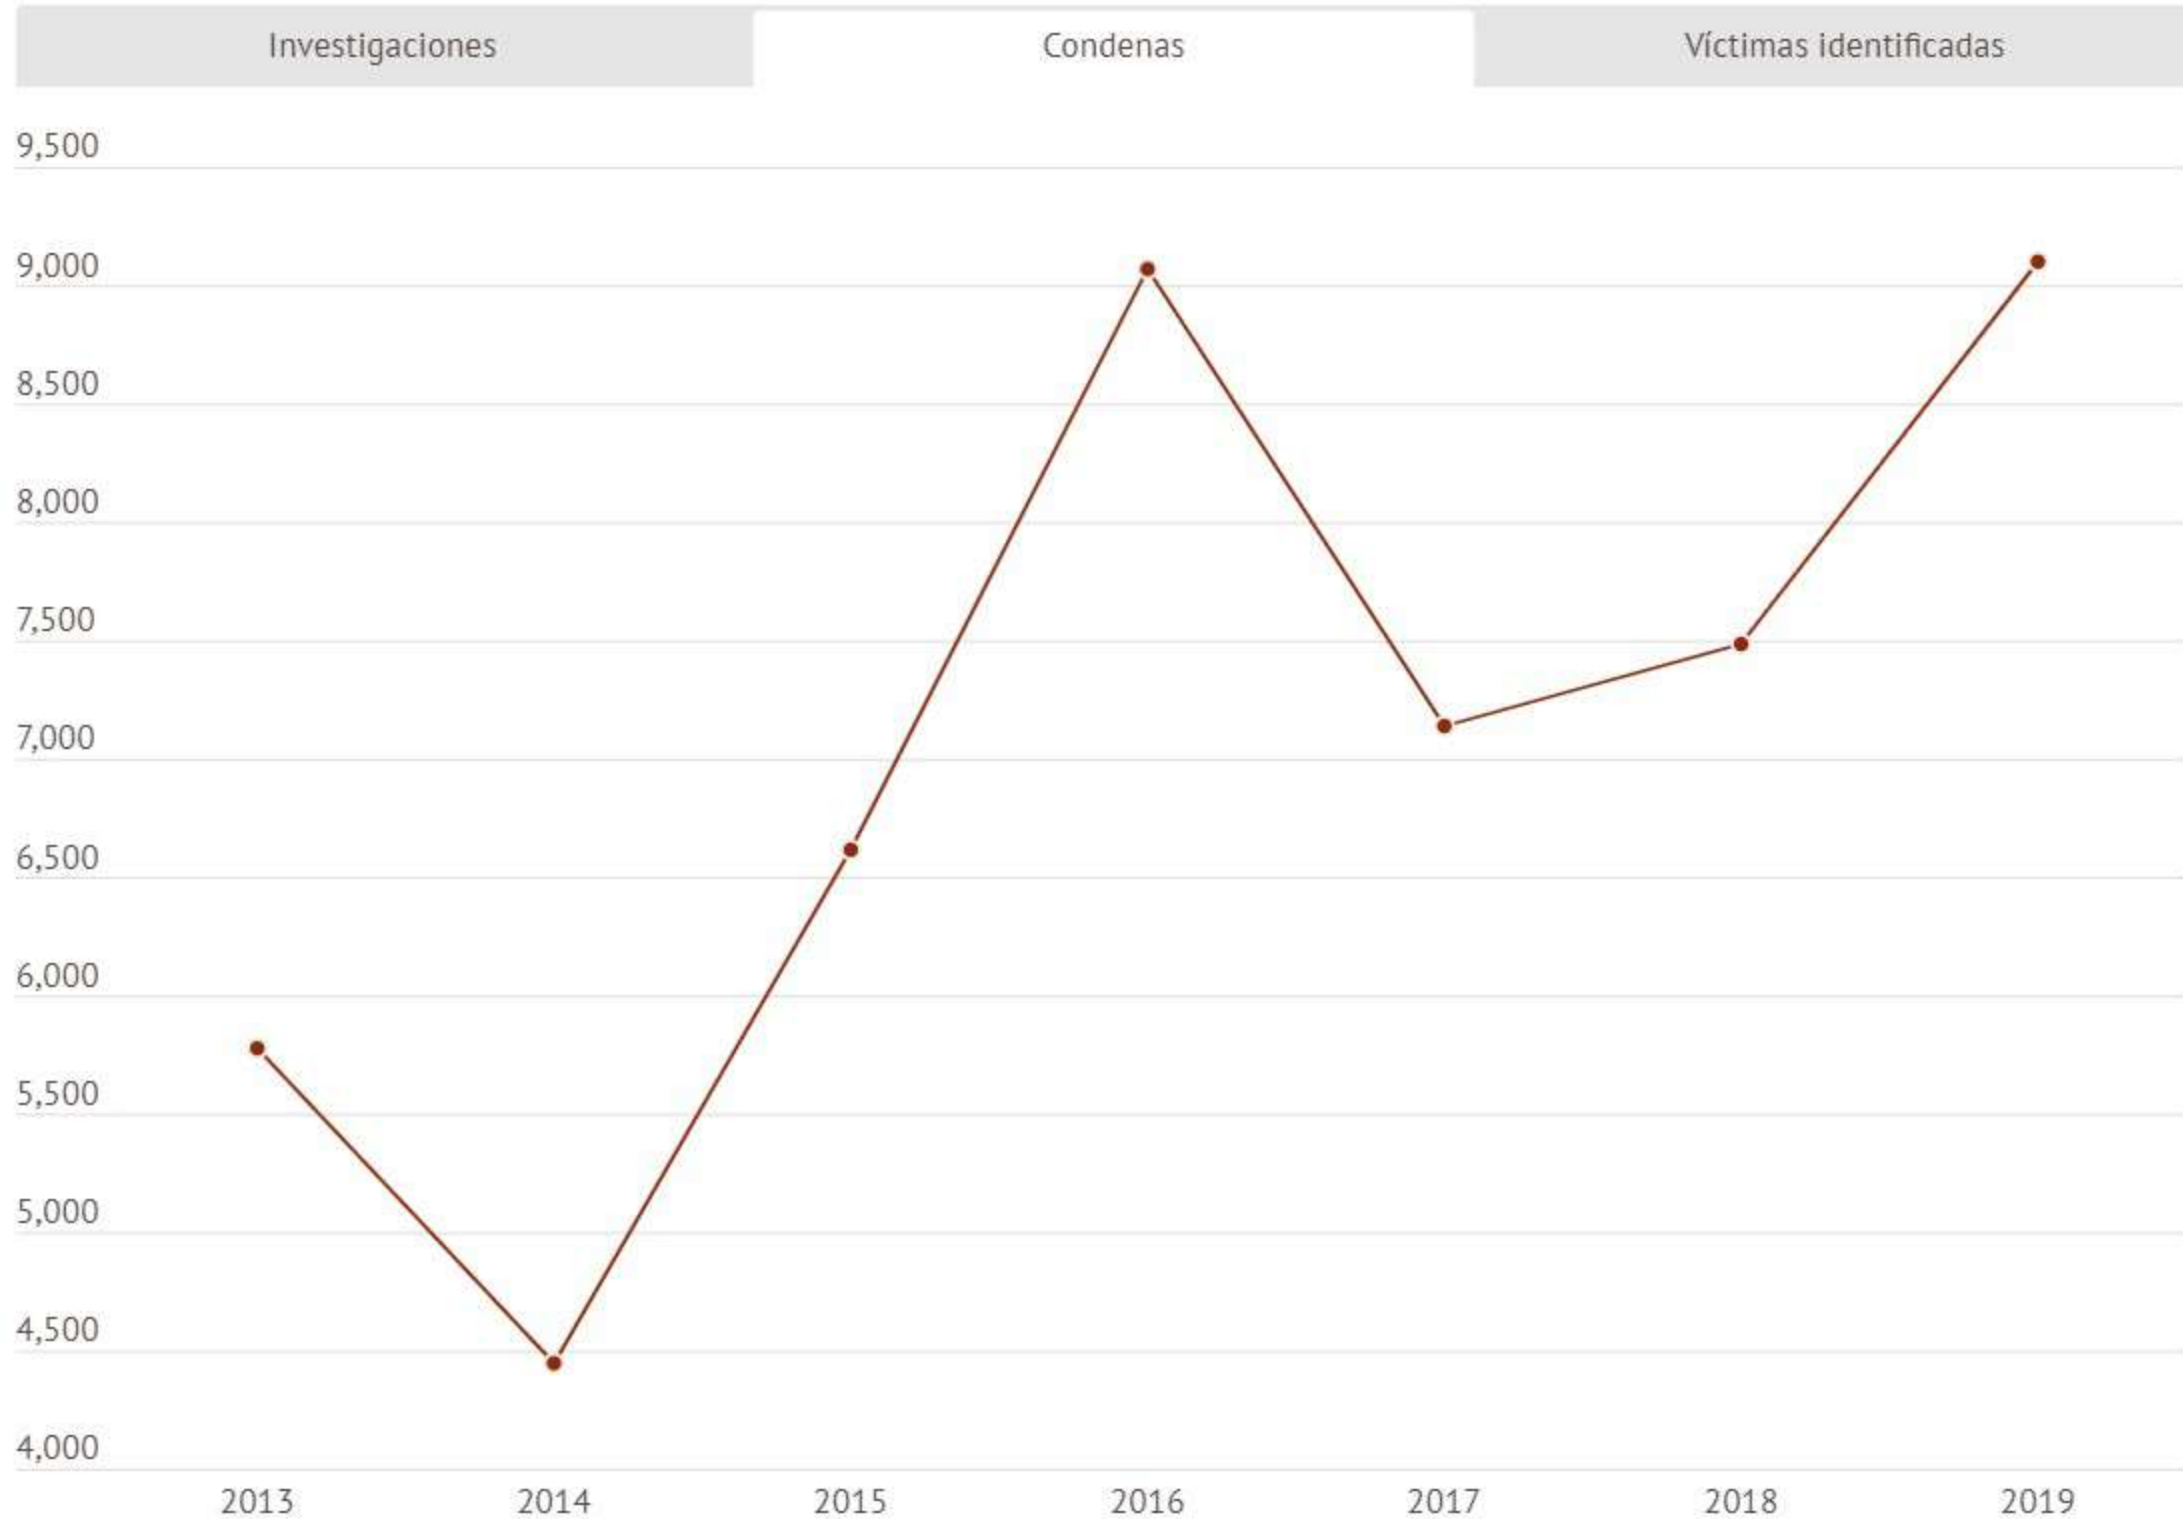

Capacitación

- Curso virtual, ¿Qué es la Trata de Personas?, de enero a junio de 2020 más de 280 personas inscritas.
- Talleres virtuales y presenciales enfocados en prevención, más de 400 personas alcanzadas.

Reporte Global de Trata de Personas 2020 (Víctimas)

Datos Globales sobre investigaciones, condenas y víctimas

Situación en México

Víctimas identificadas

Reporte Global de Trata de Personas 2020 (Víctimas)

Datos Globales sobre investigaciones, condenas y víctimas

Situación en México

Víctimas identificadas

Reporte Global de Trata de Personas 2020 (Víctimas)

Datos Globales sobre investigaciones, condenas y víctimas

Situación en México

Víctimas identificadas

Reporte Global de Trata de Personas 2020 (Víctimas)

Datos Globales sobre investigaciones, condenas y víctimas

Situación en México

Víctimas identificadas

Reporte Trata de Personas 2020