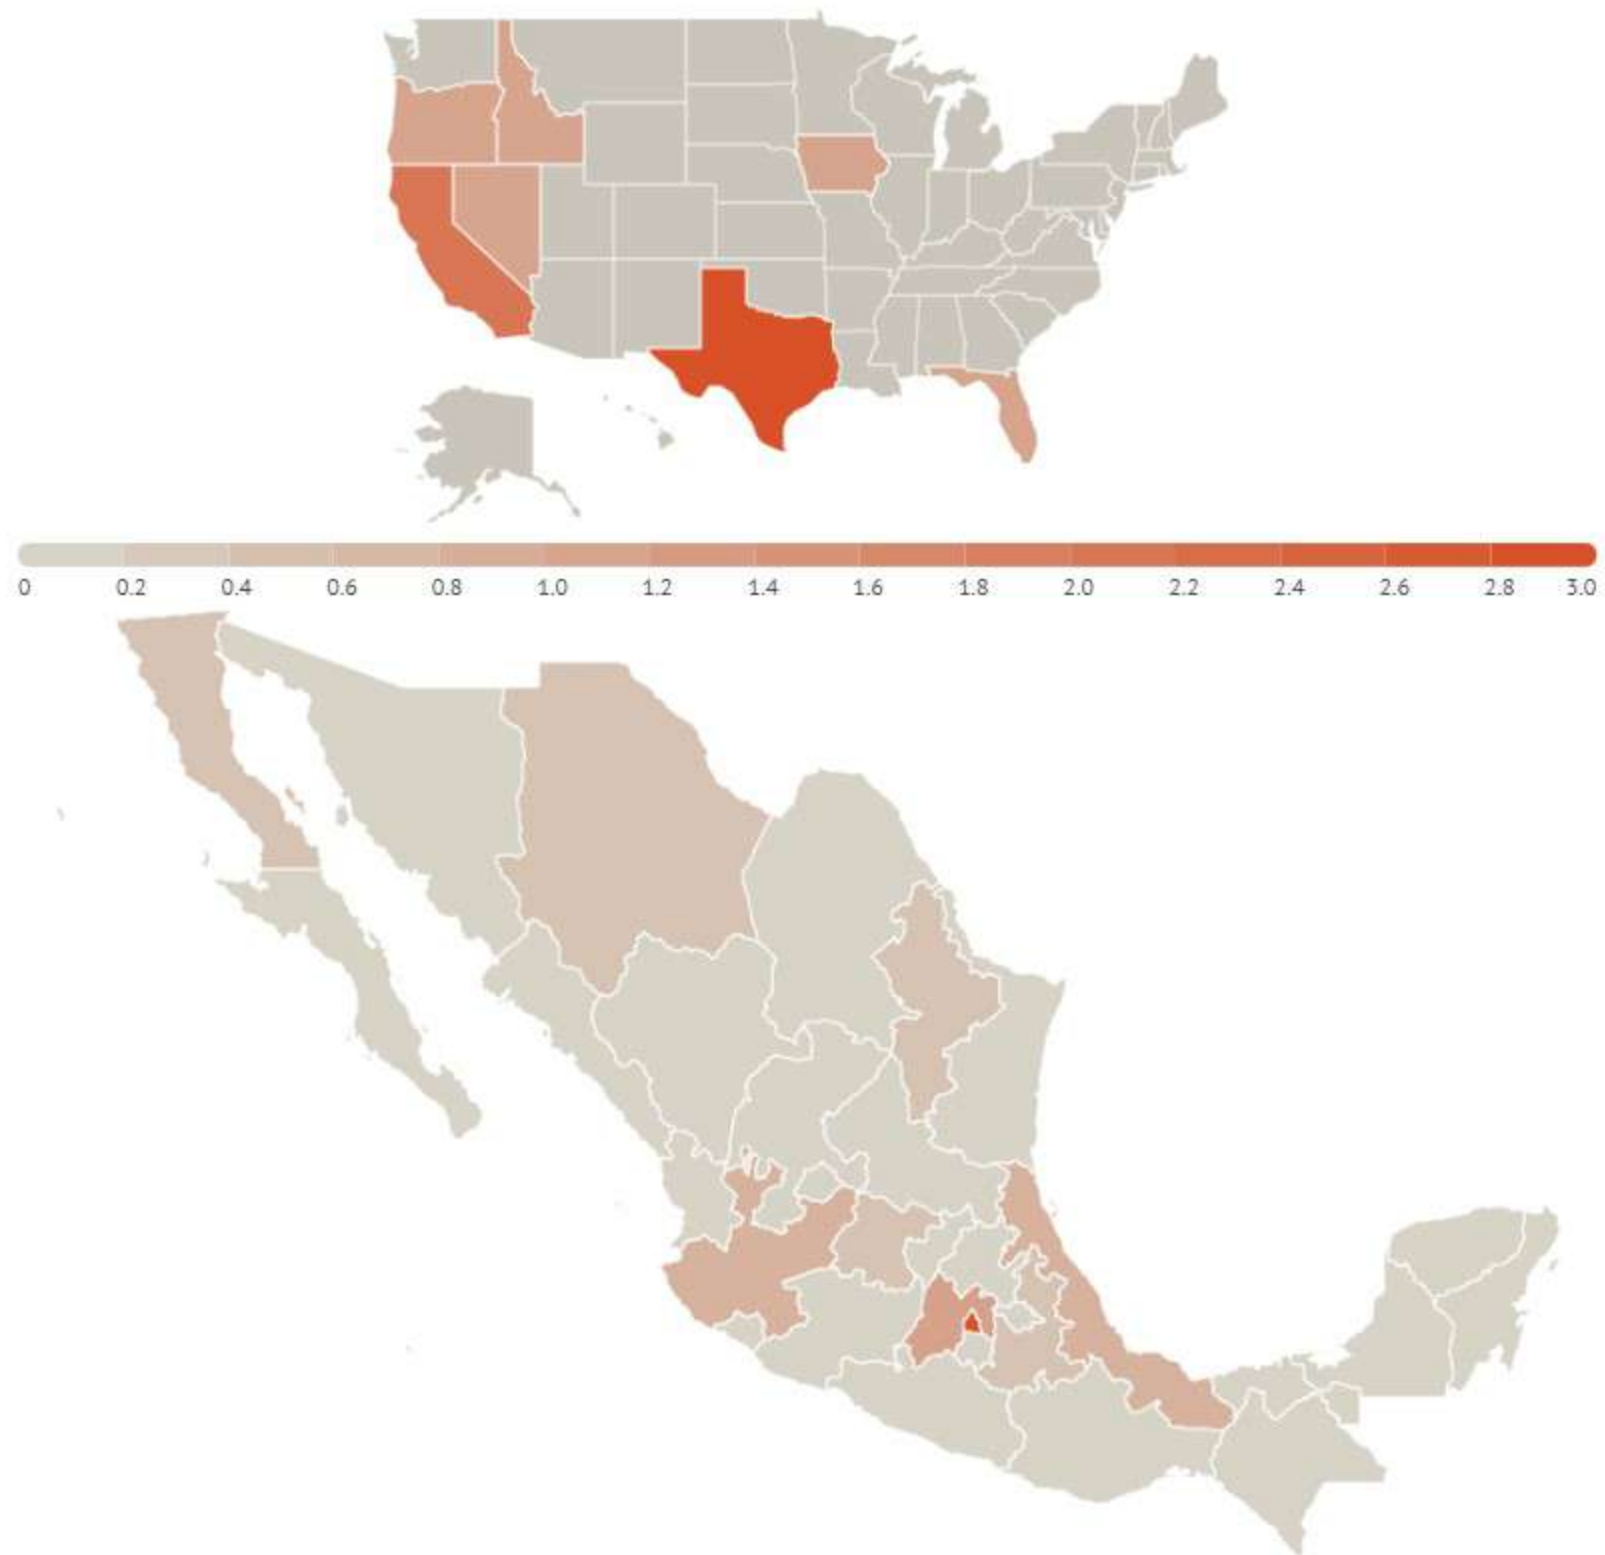

Situación en México

Víctimas identificadas

Reporte Global de Trata de Personas 2020 (Víctimas)

Datos Globales sobre investigaciones, condenas y víctimas

Situación en México

Víctimas identificadas

Reporte Trata de Personas 2020

● Línea Nacional contra la Trata

800 5533 000 ●

Tendencia mensual

De enero a julio 2020 la LNCTP recibió 1,168 reportes

TRATA DE PERSONAS 1er semestre (2019 vs 2020)

● Línea Nacional contra la Trata
800 5533 000 ●

TRATA DE PERSONAS 1er semestre (2019 vs 2020)

● Línea Nacional contra la Trata

800 5533 000 ●

Medios de enganche

TRATA DE PERSONAS 1er semestre (2019 vs 2020)

● Línea Nacional contra la Trata
800 5533 000 ●

Víctimas por fines de explotación

TRATA DE PERSONAS 1er semestre (2019 vs 2020)

● Línea Nacional contra la Trata
800 5533 000 ●

Víctimas por fines de explotación

TRATA DE PERSONAS 1er semestre (2019 vs 2020)