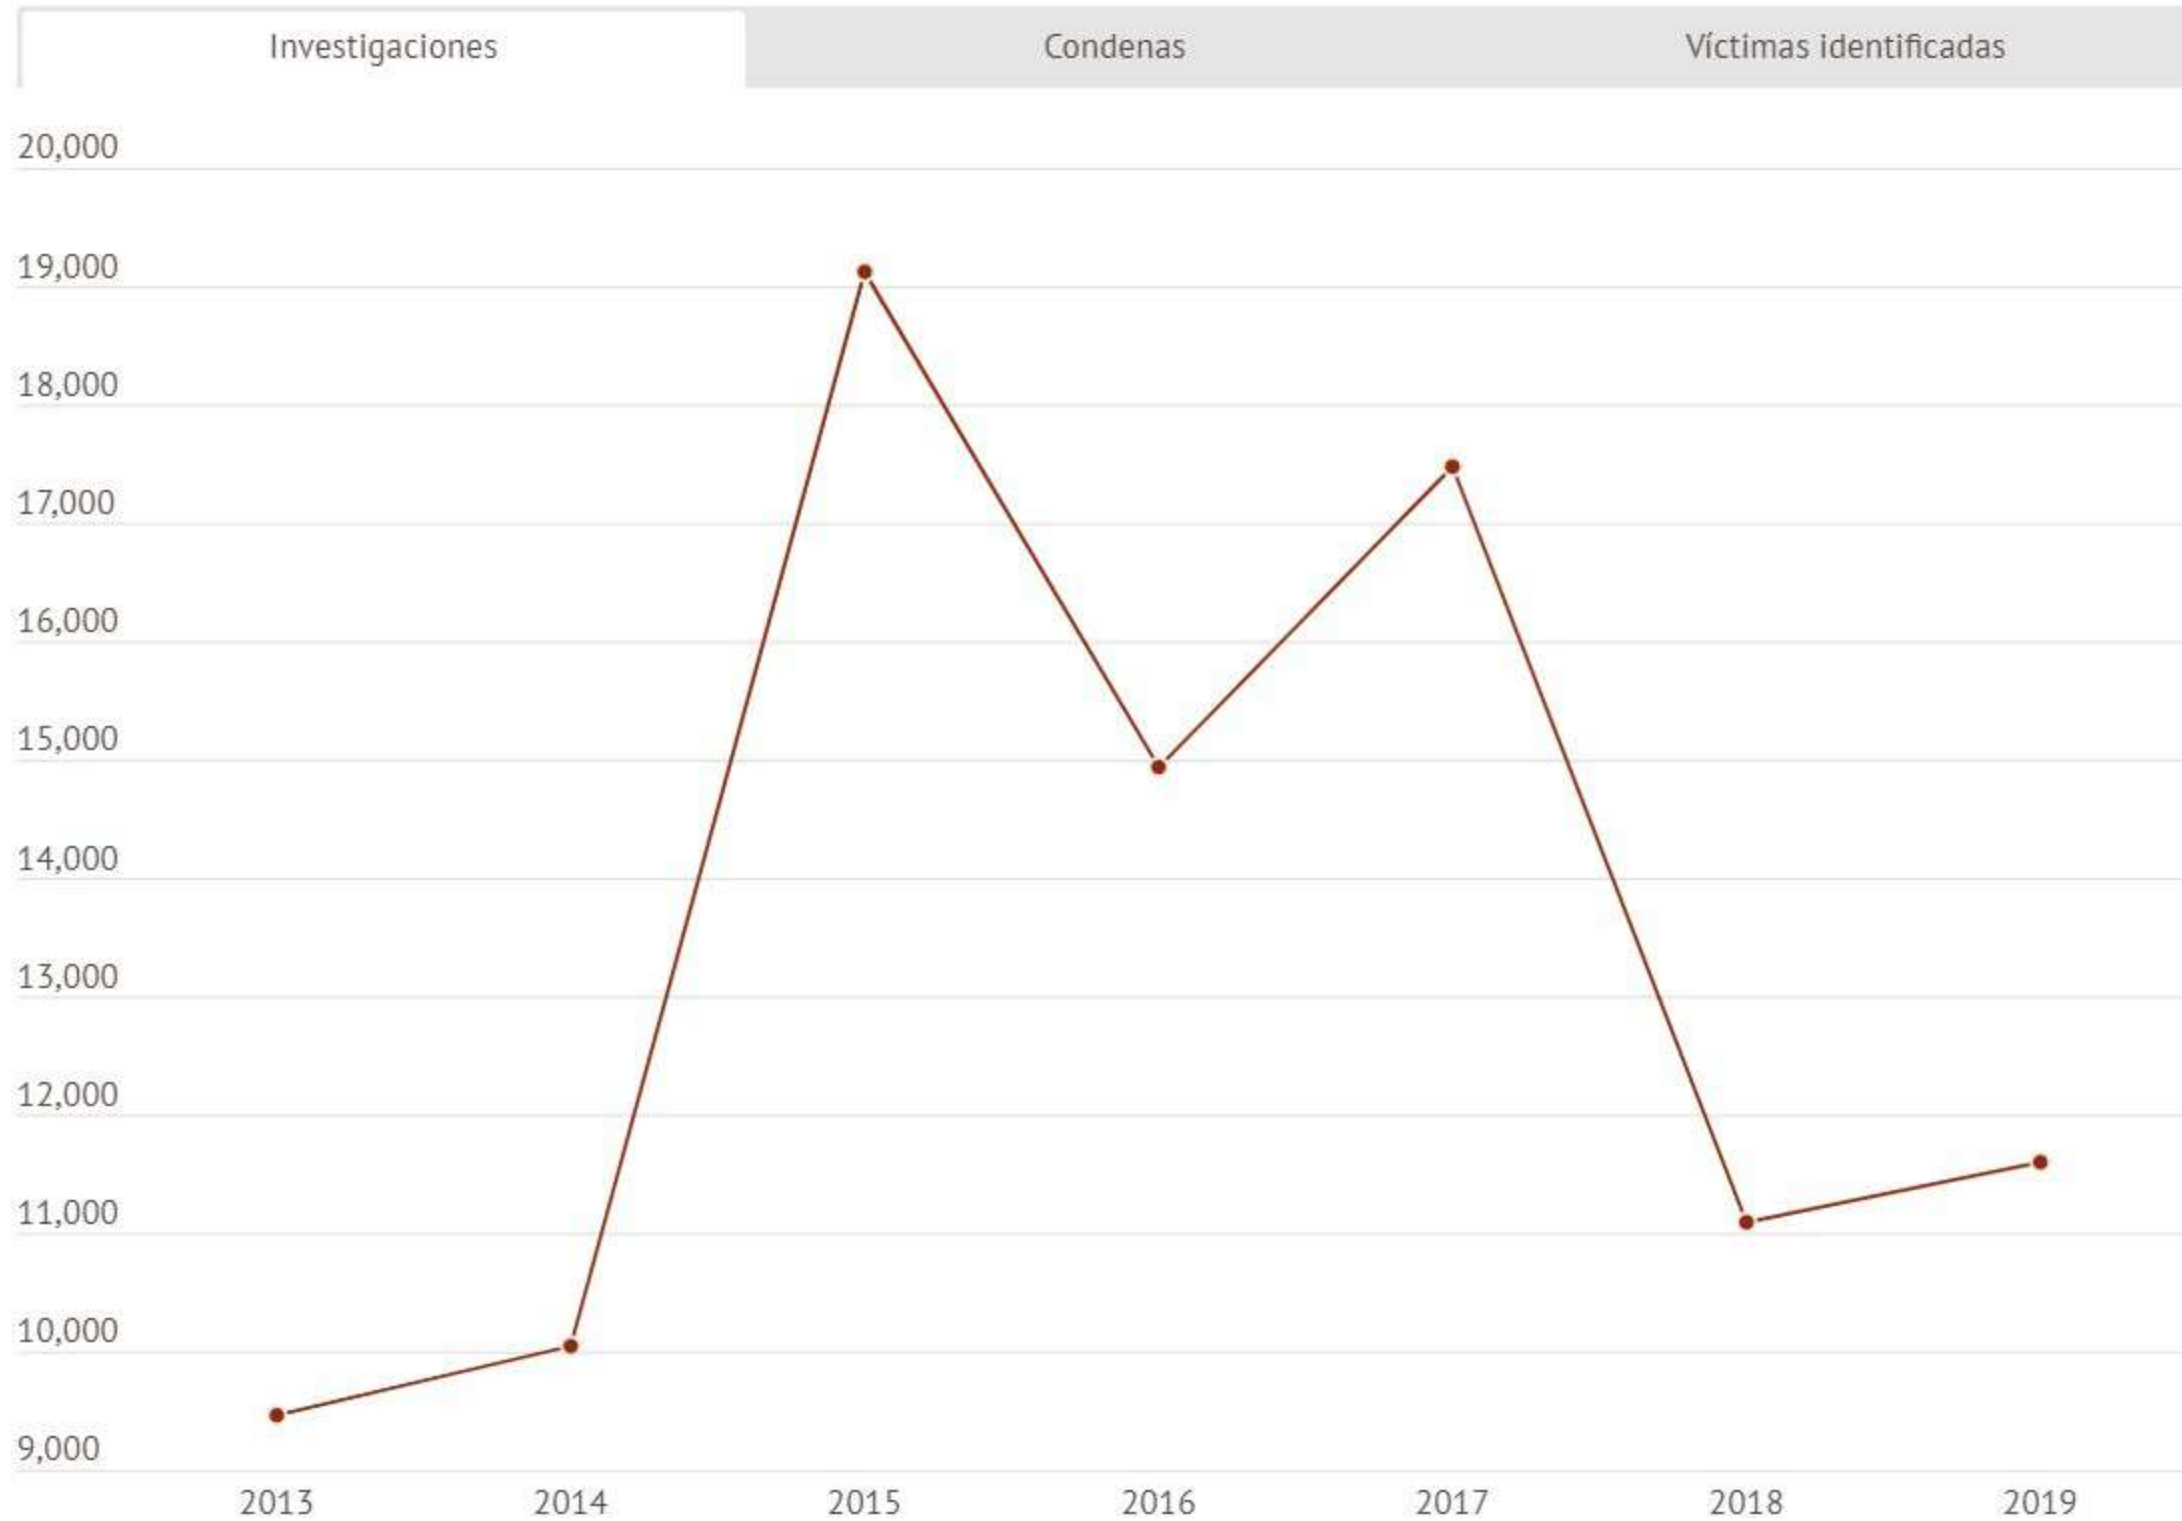

Capacitación

- Curso virtual, ¿Qué es la Trata de Personas?, de enero a junio de 2020 más de 280 personas inscritas.
- Talleres virtuales y presenciales enfocados en prevención, más de 400 personas alcanzadas.

Reporte Global de Trata de Personas 2020 (Víctimas)

Datos Globales sobre investigaciones, condenas y víctimas

Situación en México

Víctimas identificadas

Reporte Global de Trata de Personas 2020 (Víctimas)

Datos Globales sobre investigaciones, condenas y víctimas

Situación en México

Víctimas identificadas

Reporte Global de Trata de Personas 2020 (Víctimas)

Datos Globales sobre investigaciones, condenas y víctimas

Situación en México

Víctimas identificadas

Reporte Global de Trata de Personas 2020 (Víctimas)

Datos Globales sobre investigaciones, condenas y víctimas

Situación en México

Víctimas identificadas

Reporte Trata de Personas 2020