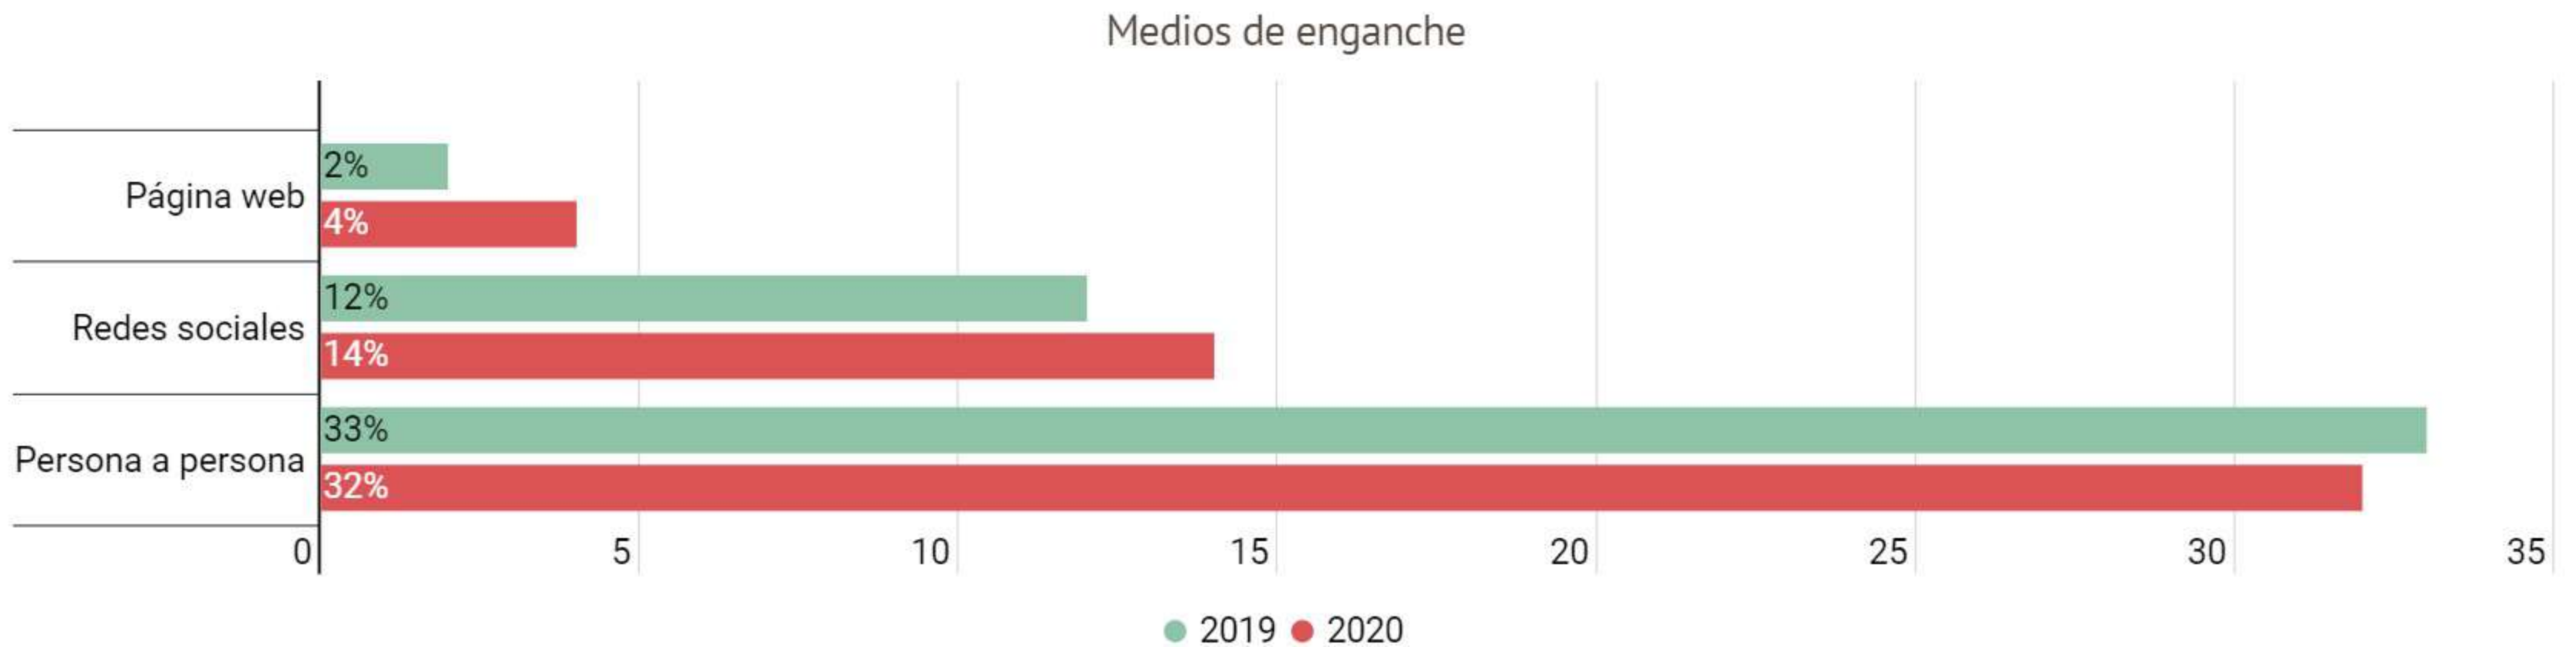

● Línea Nacional contra la Trata

800 5533 000 ●

Tendencia mensual

De enero a julio 2020 la LNCTP recibió 1,168 reportes

TRATA DE PERSONAS 1er semestre (2019 vs 2020)

● Línea Nacional contra la Trata
800 5533 000 ●

TRATA DE PERSONAS 1er semestre (2019 vs 2020)

● Línea Nacional contra la Trata

800 5533 000 ●

Medios de enganche

TRATA DE PERSONAS 1er semestre (2019 vs 2020)

● Línea Nacional contra la Trata
800 5533 000 ●

Víctimas por fines de explotación

TRATA DE PERSONAS 1er semestre (2019 vs 2020)

● Línea Nacional contra la Trata
800 5533 000 ●

Víctimas por fines de explotación

TRATA DE PERSONAS 1er semestre (2019 vs 2020)