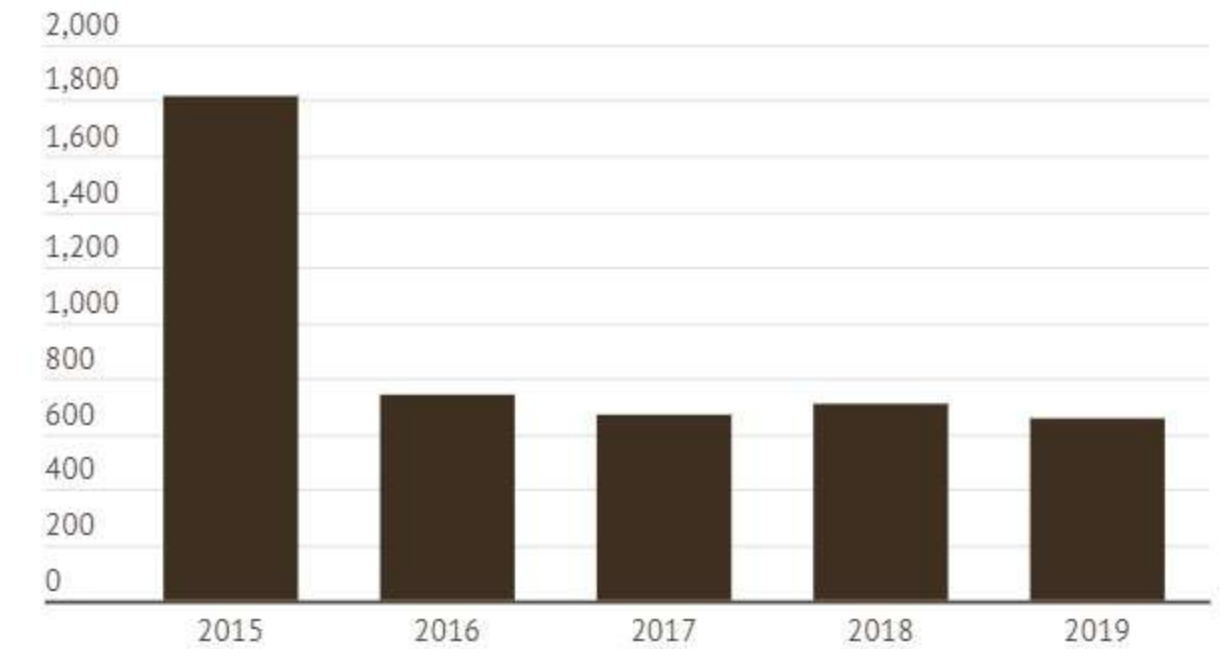

Datos Globales sobre investigaciones, condenas y víctimas

Situación en México

Víctimas identificadas

Reporte Global de Trata de Personas 2020 (Víctimas)

Datos Globales sobre investigaciones, condenas y víctimas

Situación en México

Víctimas identificadas

Reporte Global de Trata de Personas 2020 (Víctimas)

Datos Globales sobre investigaciones, condenas y víctimas

Situación en México

Víctimas identificadas

Reporte Trata de Personas 2020

Tendencia 2019 - 2020

2019

Total de carpetas a Nivel Nacional: **541**

El Consejo contribuyó a abrir el **11.3%**

2020

Total de carpetas a Nivel Nacional: **256**

El Consejo ha contribuido con el **5%**

TRATA DE PERSONAS