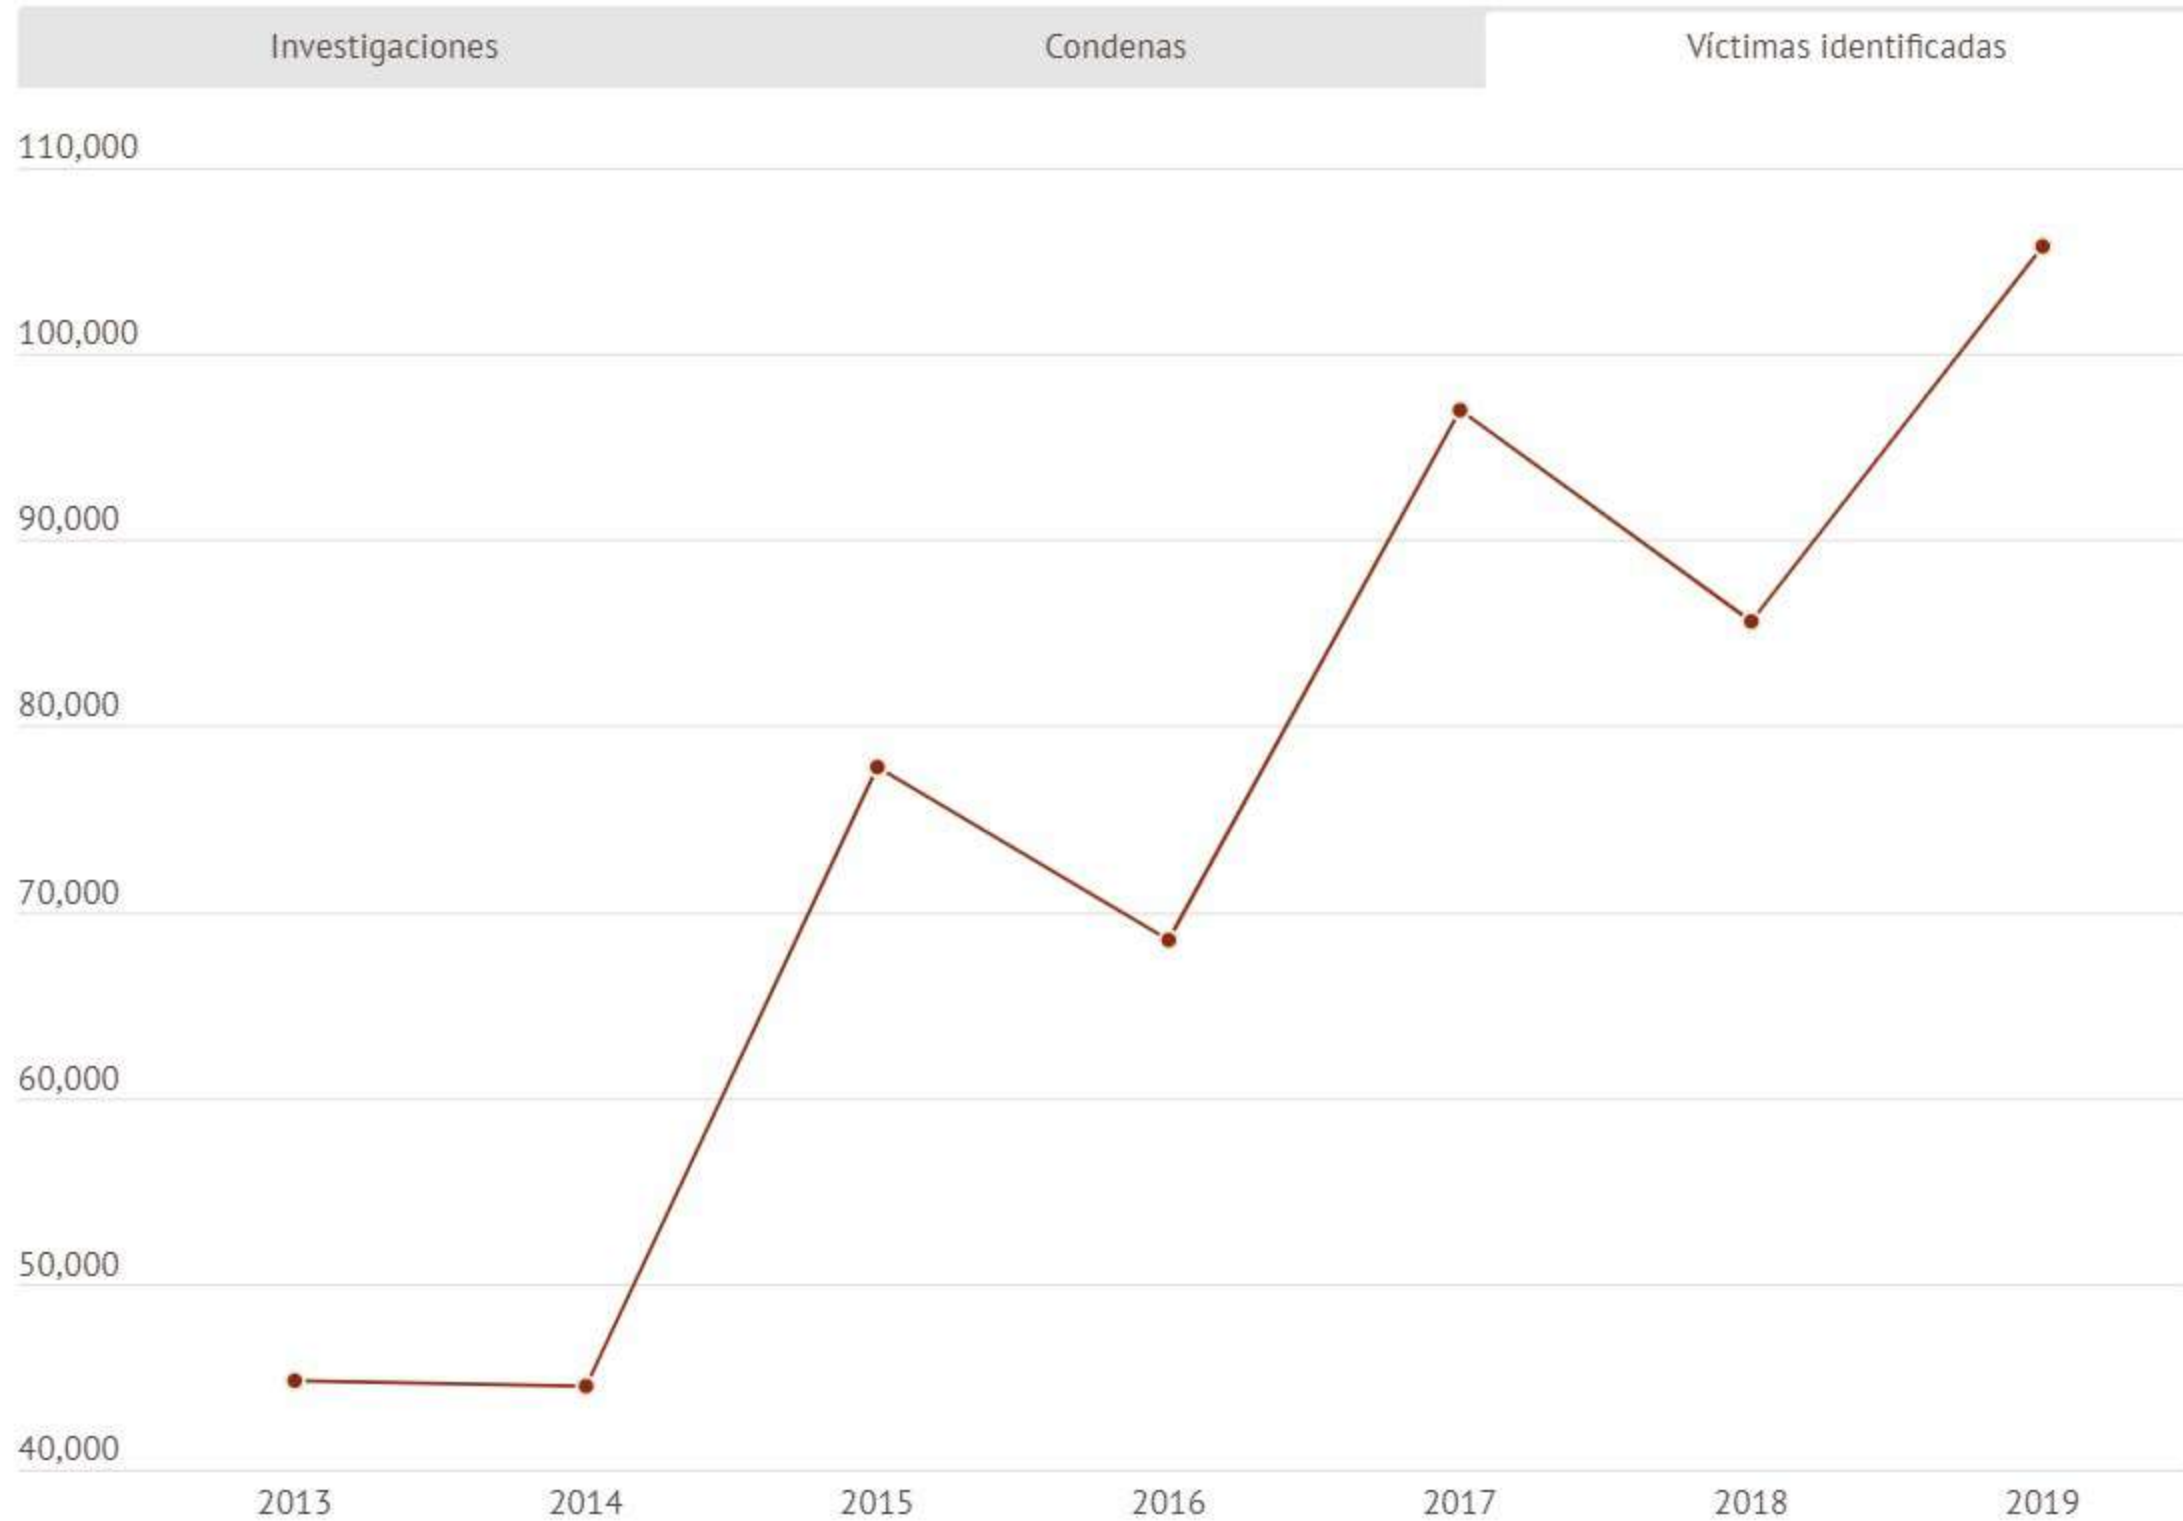

Capacitación

- Curso virtual, ¿Qué es la Trata de Personas?, de enero a junio de 2020 más de 280 personas inscritas.
- Talleres virtuales y presenciales enfocados en prevención, más de 400 personas alcanzadas.

Reporte Global de Trata de Personas 2020 (Víctimas)

Datos Globales sobre investigaciones, condenas y víctimas

Situación en México

Víctimas identificadas

Reporte Global de Trata de Personas 2020 (Víctimas)

Datos Globales sobre investigaciones, condenas y víctimas

Situación en México

Víctimas identificadas

Reporte Global de Trata de Personas 2020 (Víctimas)

Datos Globales sobre investigaciones, condenas y víctimas

Situación en México

Víctimas identificadas

Reporte Global de Trata de Personas 2020 (Víctimas)

Datos Globales sobre investigaciones, condenas y víctimas

Situación en México

Víctimas identificadas

Reporte Trata de Personas 2020