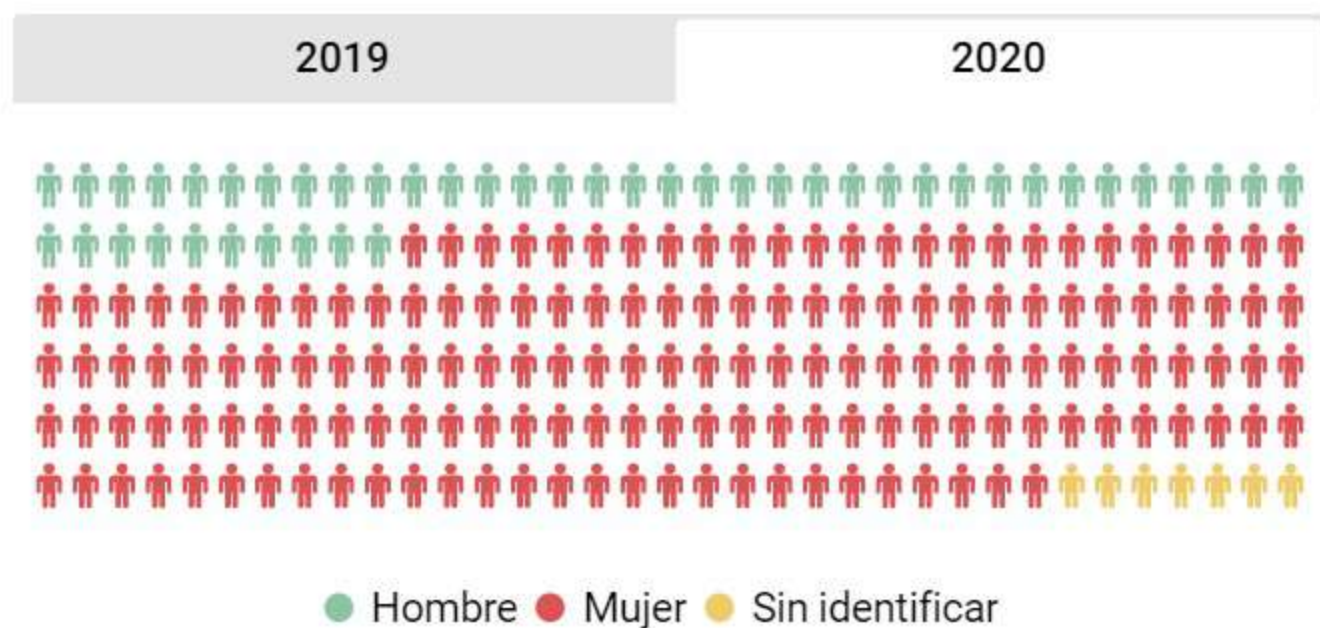

Víctimas por fines de explotación

TRATA DE PERSONAS 1er semestre (2019 vs 2020)

● Línea Nacional contra la Trata
800 5533 000 ●

Víctimas por fines de explotación

TRATA DE PERSONAS 1er semestre (2019 vs 2020)

● Línea Nacional contra la Trata
800 5533 000 ●

Sexo - edad de las víctimas

En 2019 el 2% sólo indicó que la víctima es niña, niño o adolescente y el 3% refiere que es adulto

En 2020 el 6% sólo indicó que la víctima es niña, niño o adolescente y el 16% refiere que es adulto

Sexo - relación del responsable

TRATA DE PERSONAS 1er semestre (2019 vs 2020)

● Línea Nacional contra la Trata
800 5533 000 ●

Sexo - edad de las víctimas

Sexo - relación del responsable

En 2019 el 2% sólo indicó que la víctima es niña, niño o adolescente y el 3% refiere que es adulto

En 2020 el 6% sólo indicó que la víctima es niña, niño o adolescente y el 16% refiere que es adulto