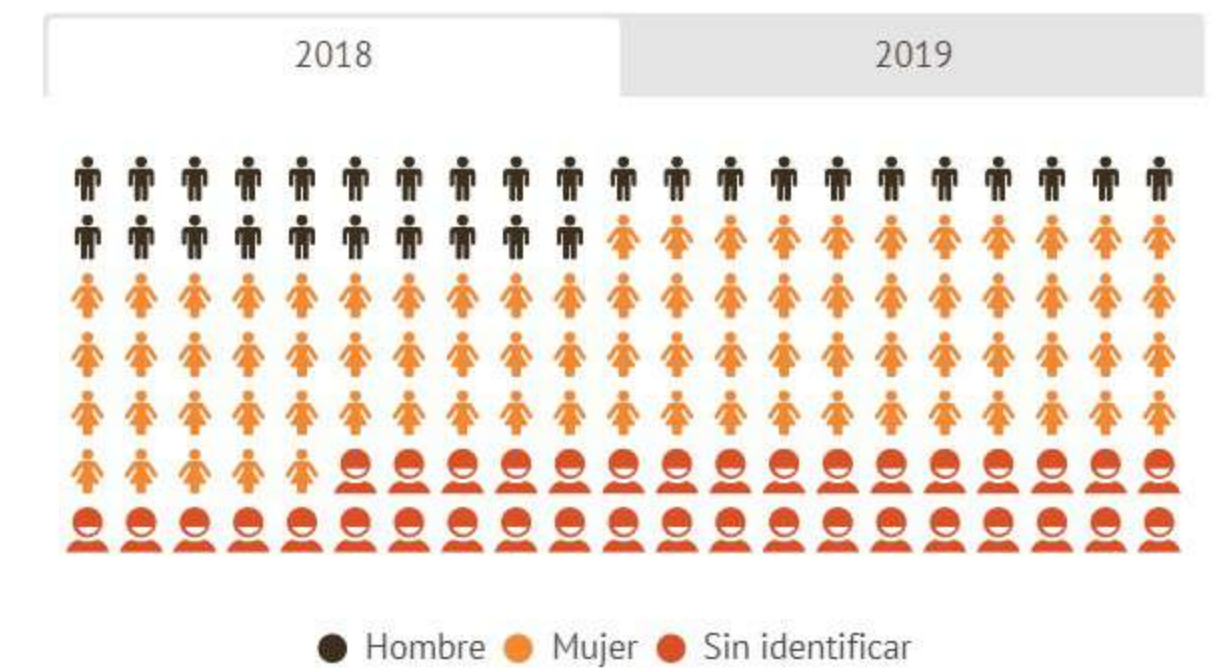

Capacitación

- Curso virtual, ¿Qué es la Trata de Personas?, de enero a junio de 2020 más de 280 personas inscritas.
- Talleres virtuales y presenciales enfocados en prevención, más de 400 personas alcanzadas.

Reporte Global de Trata de Personas 2020 (Víctimas)

Datos Globales sobre investigaciones, condenas y víctimas

Situación en México

Víctimas identificadas

Reporte Global de Trata de Personas 2020 (Víctimas)

Datos Globales sobre investigaciones, condenas y víctimas

Situación en México

Víctimas identificadas

Reporte Global de Trata de Personas 2020 (Víctimas)

Datos Globales sobre investigaciones, condenas y víctimas

Situación en México

Víctimas identificadas

Reporte Global de Trata de Personas 2020 (Víctimas)

Datos Globales sobre investigaciones, condenas y víctimas

Situación en México

Víctimas identificadas

Reporte Trata de Personas 2020