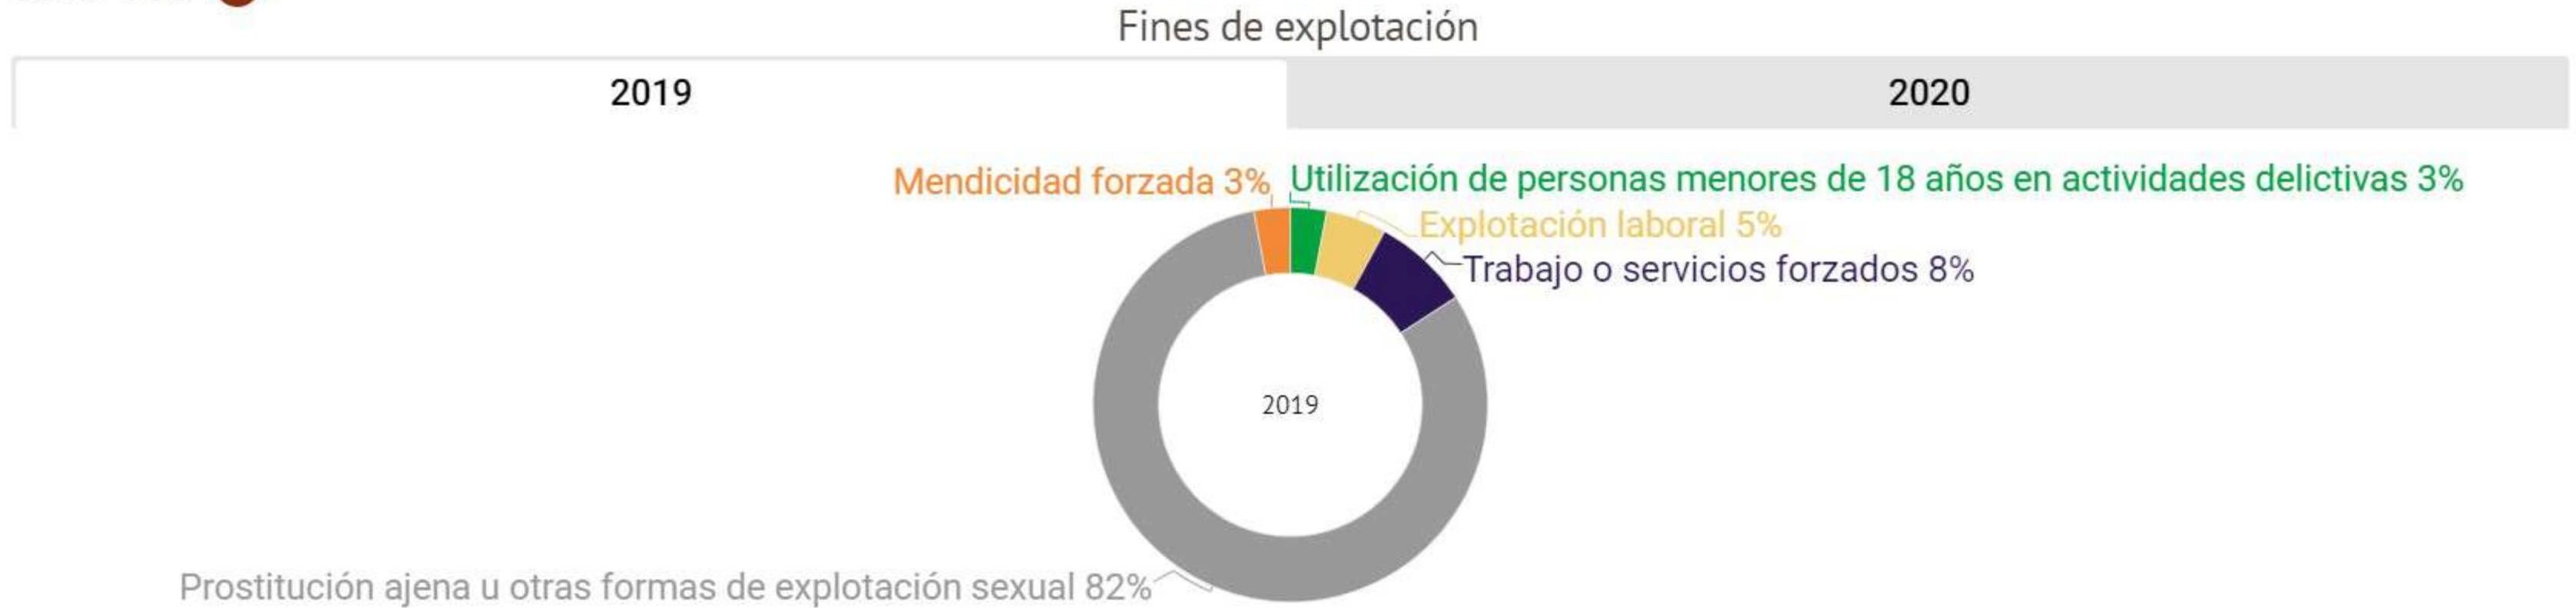

● Línea Nacional contra la Trata

800 5533 000 ●

Tendencia mensual

De enero a julio 2020 la LNCTP recibió 1,168 reportes

TRATA DE PERSONAS 1er semestre (2019 vs 2020)

● Línea Nacional contra la Trata
800 5533 000 ●