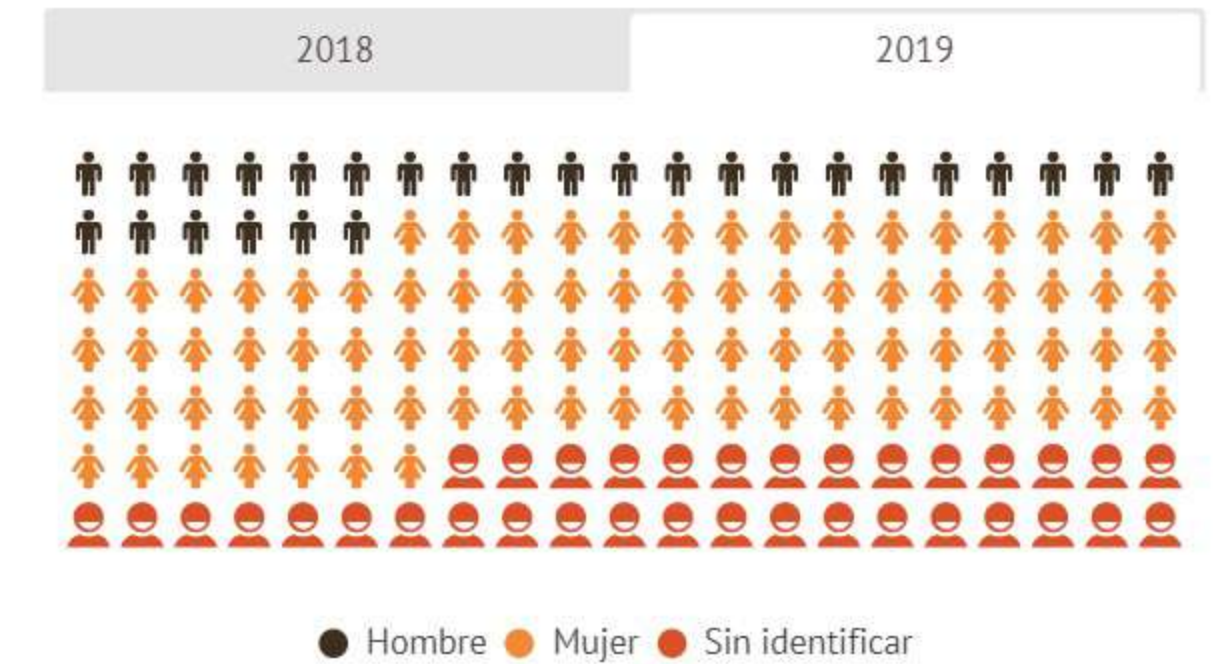

Capacitación

- Curso virtual, ¿Qué es la Trata de Personas?, de enero a junio de 2020 más de 280 personas inscritas.
- Talleres virtuales y presenciales enfocados en prevención, más de 400 personas alcanzadas.

Reporte Global de Trata de Personas 2020 (Víctimas)

Datos Globales sobre investigaciones, condenas y víctimas

Situación en México

Víctimas identificadas

Reporte Global de Trata de Personas 2020 (Víctimas)

Datos Globales sobre investigaciones, condenas y víctimas

Situación en México

Víctimas identificadas

Reporte Global de Trata de Personas 2020 (Víctimas)

Datos Globales sobre investigaciones, condenas y víctimas

Situación en México

Víctimas identificadas

Reporte Global de Trata de Personas 2020 (Víctimas)

Datos Globales sobre investigaciones, condenas y víctimas

Situación en México

Víctimas identificadas

Reporte Trata de Personas 2020