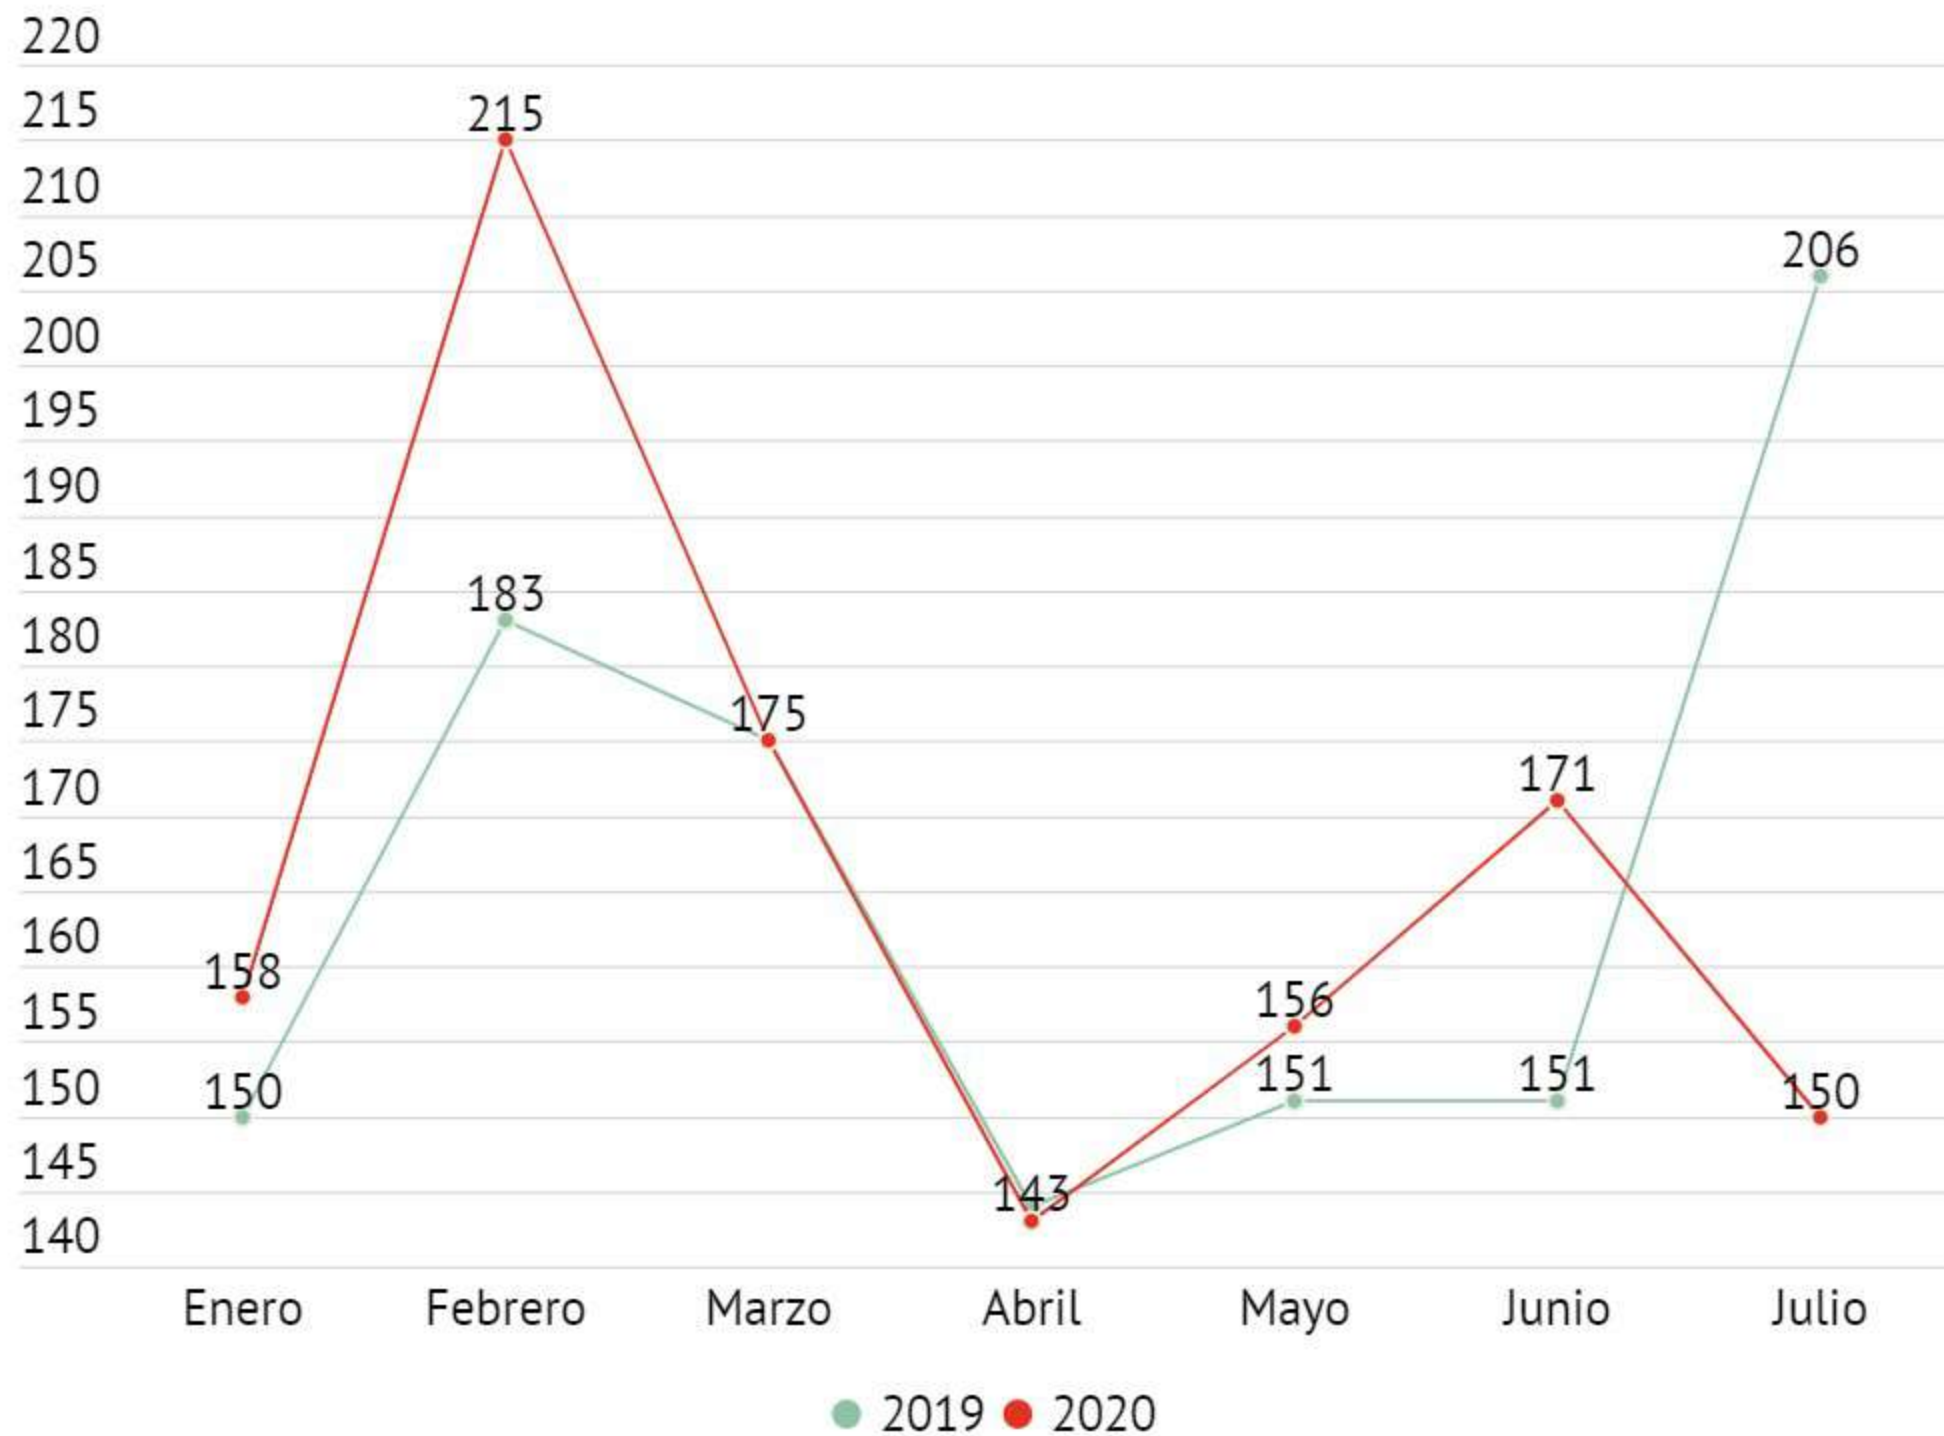

Datos Globales sobre investigaciones, condenas y víctimas

Situación en México

Víctimas identificadas

Reporte Global de Trata de Personas 2020 (Víctimas)

Datos Globales sobre investigaciones, condenas y víctimas

Situación en México

Víctimas identificadas

Reporte Global de Trata de Personas 2020 (Víctimas)

Datos Globales sobre investigaciones, condenas y víctimas

Situación en México

Víctimas identificadas

Reporte Trata de Personas 2020

Tendencia 2019 - 2020

2019

Total de carpetas a Nivel Nacional: **541**

El Consejo contribuyó a abrir el **11.3%**

2020

Total de carpetas a Nivel Nacional: **256**

El Consejo ha contribuido con el **5%**

TRATA DE PERSONAS

● Línea Nacional contra la Trata

800 5533 000 ●

Tendencia mensual

De enero a julio 2020 la LNCTP recibió 1,168 reportes

TRATA DE PERSONAS 1er semestre (2019 vs 2020)

● Línea Nacional contra la Trata
800 5533 000 ●