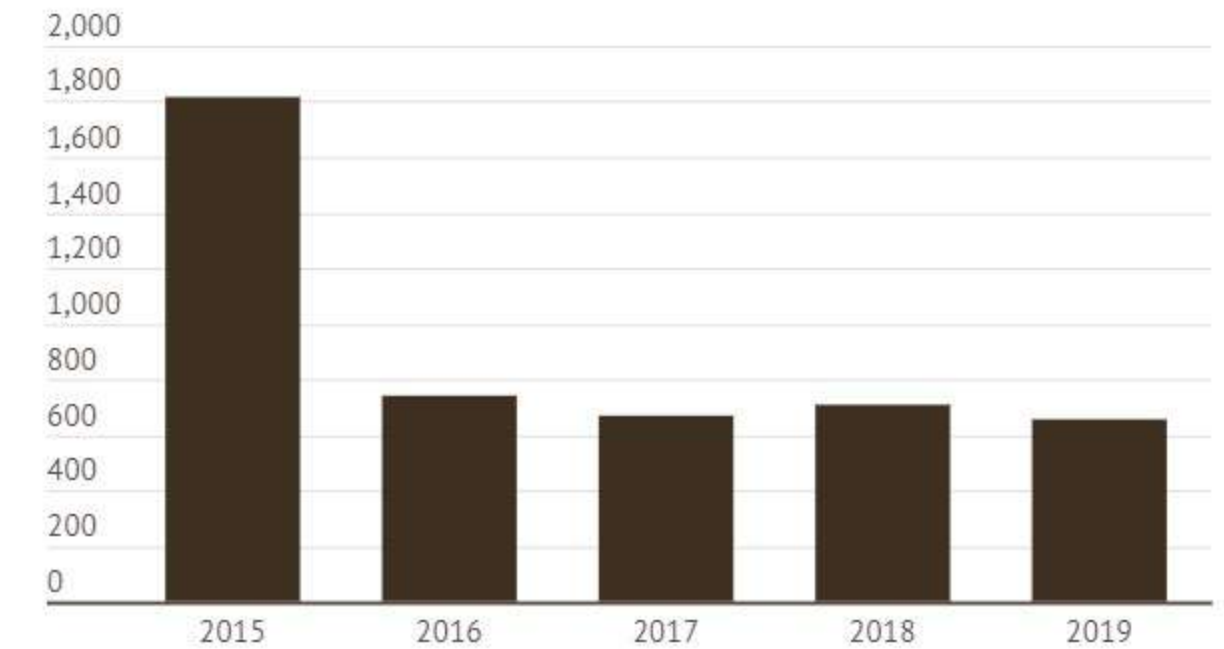

Capacitación

- Curso virtual, ¿Qué es la Trata de Personas?, de enero a junio de 2020 más de 280 personas inscritas.
- Talleres virtuales y presenciales enfocados en prevención, más de 400 personas alcanzadas.

Reporte Global de Trata de Personas 2020 (Víctimas)

Datos Globales sobre investigaciones, condenas y víctimas

Situación en México

Víctimas identificadas

Reporte Global de Trata de Personas 2020 (Víctimas)

Datos Globales sobre investigaciones, condenas y víctimas

Situación en México

Víctimas identificadas

Reporte Global de Trata de Personas 2020 (Víctimas)

Datos Globales sobre investigaciones, condenas y víctimas