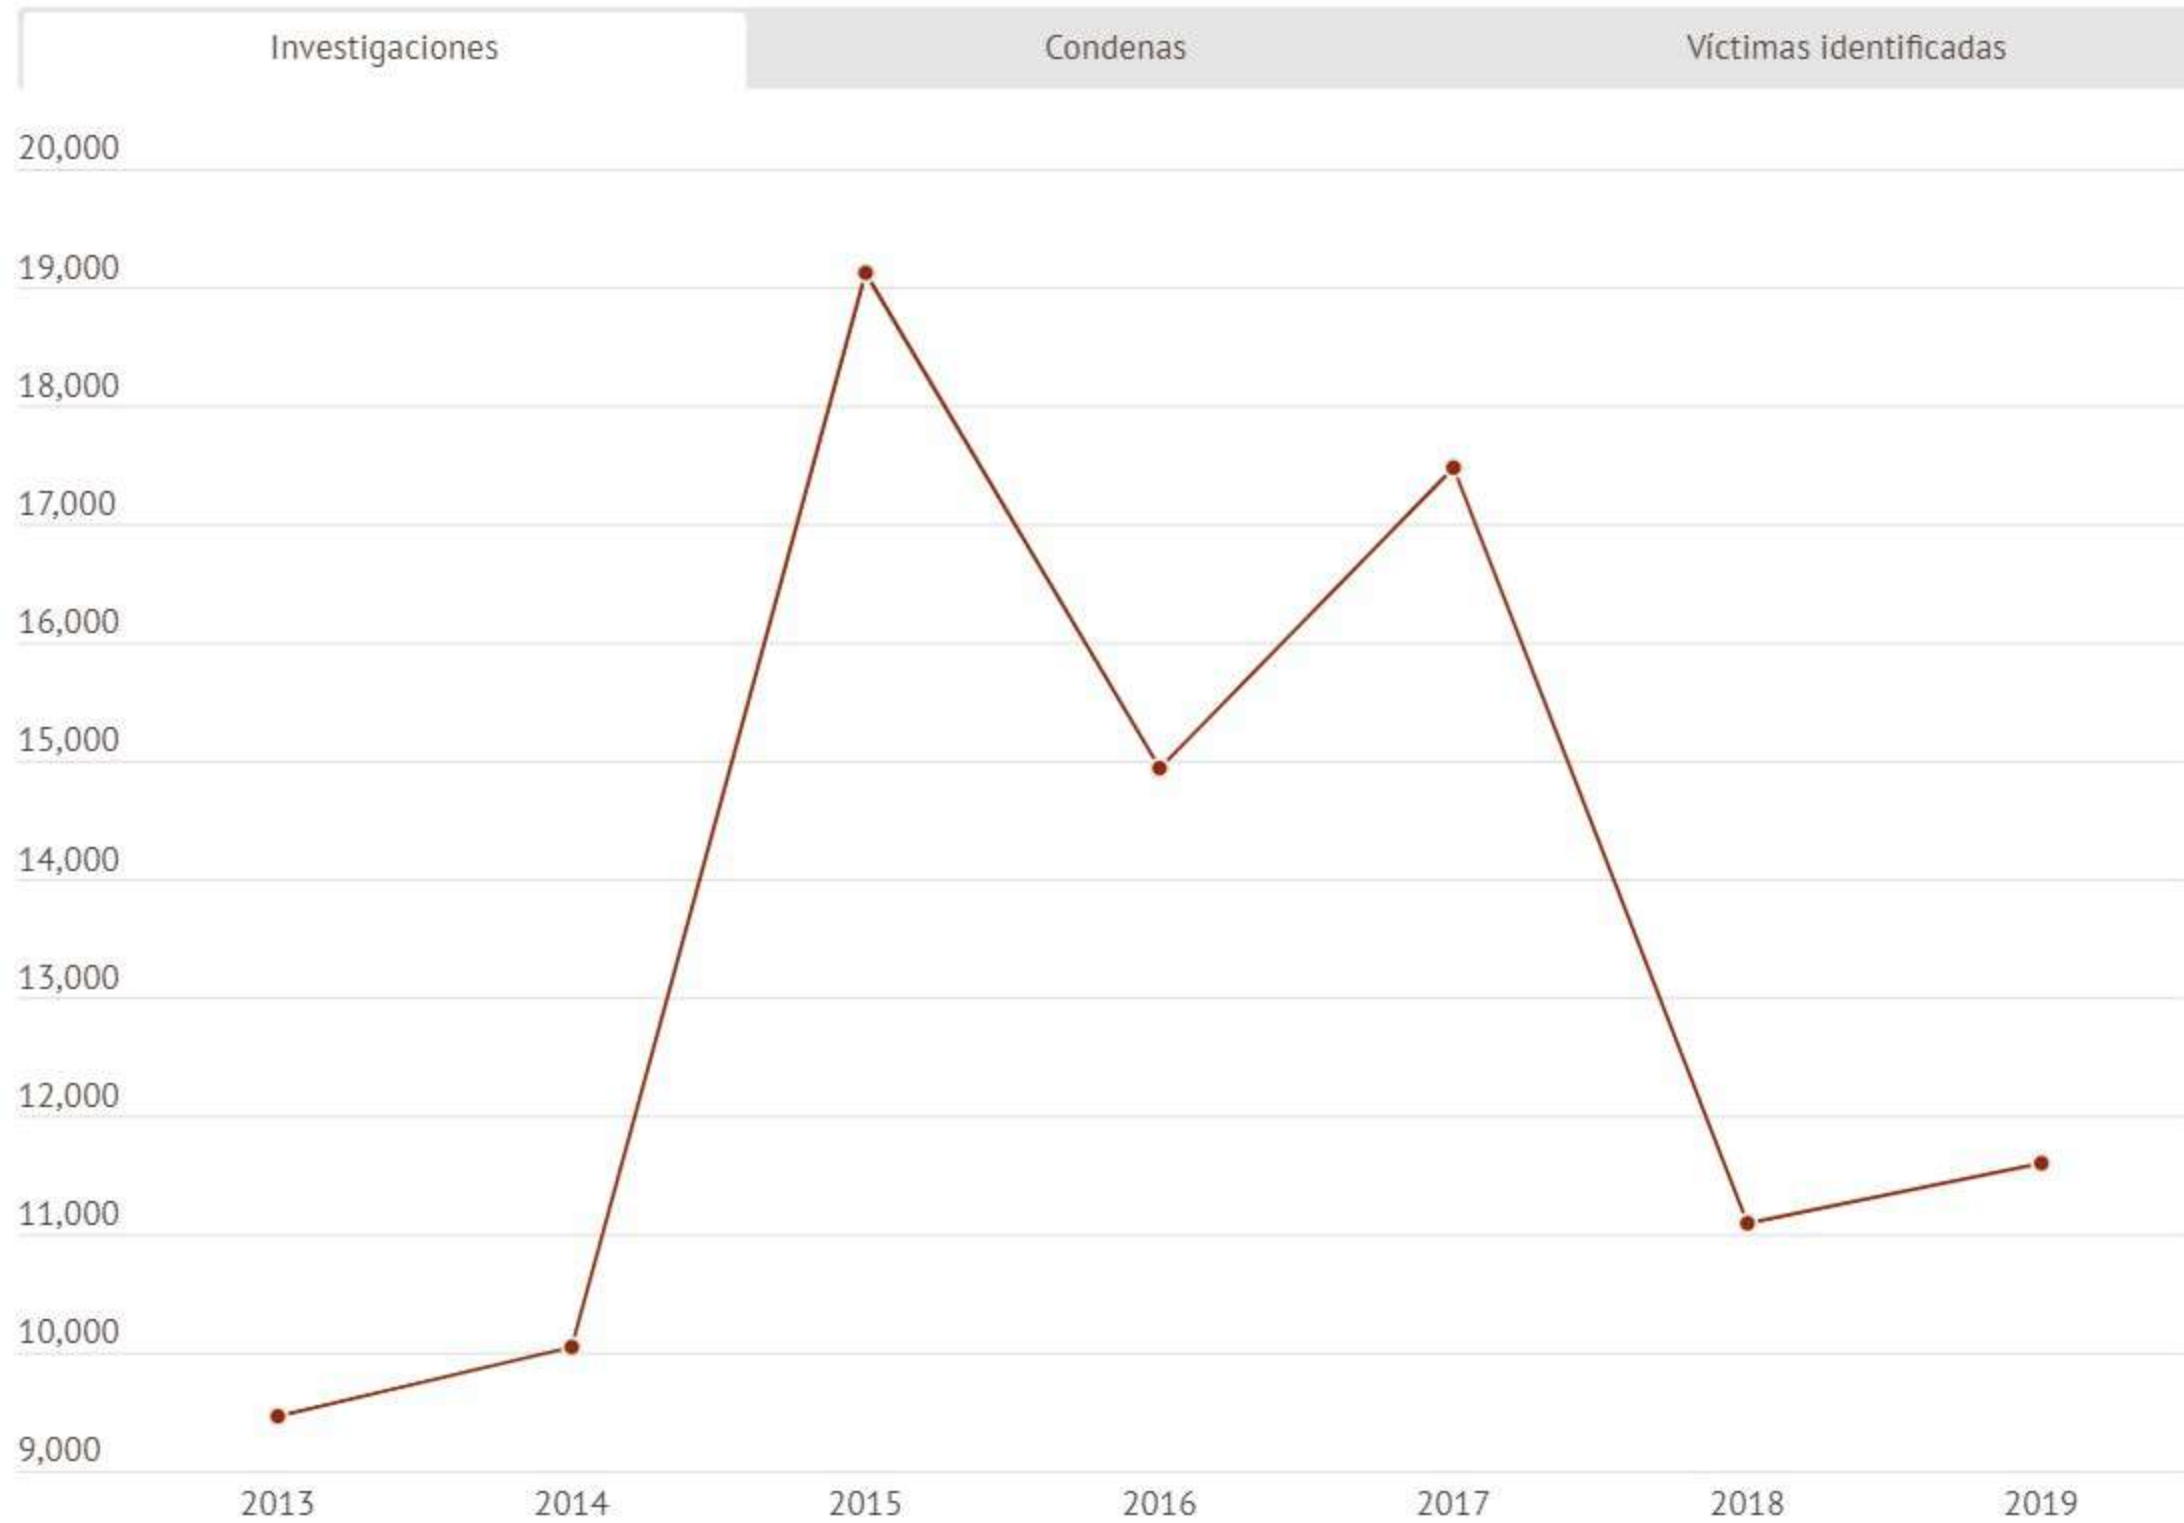

Capacitación

- Curso virtual, ¿Qué es la Trata de Personas?, de enero a junio de 2020 más de 280 personas inscritas.
- Talleres virtuales y presenciales enfocados en prevención, más de 400 personas alcanzadas.

Reporte Global de Trata de Personas 2020 (Víctimas)

Datos Globales sobre investigaciones, condenas y víctimas

Situación en México

Víctimas identificadas

Reporte Global de Trata de Personas 2020 (Víctimas)

Datos Globales sobre investigaciones, condenas y víctimas

Situación en México

Víctimas identificadas

Reporte Global de Trata de Personas 2020 (Víctimas)

Datos Globales sobre investigaciones, condenas y víctimas

● Línea Nacional contra la Trata
800 5533 000 ●

Sexo - edad de las víctimas

En 2019 el 2% sólo indicó que la víctima es niña, niño o adolescente y el 3% refiere que es adulto

En 2020 el 6% sólo indicó que la víctima es niña, niño o adolescente y el 16% refiere que es adulto