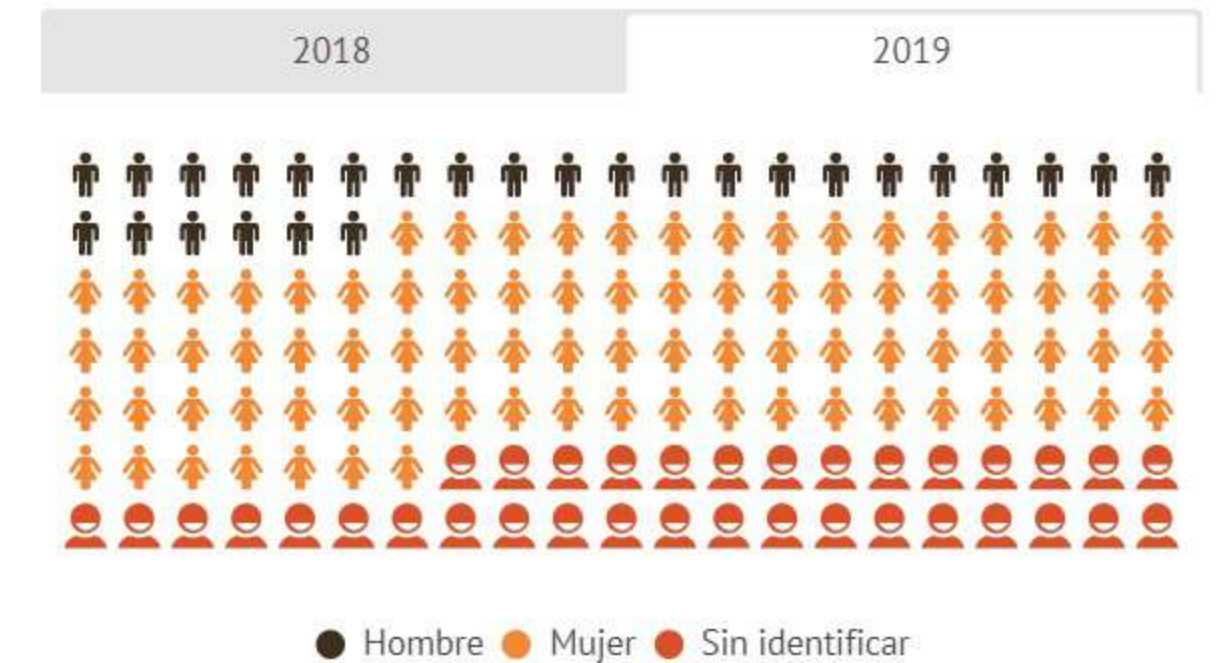

Reporte Global de Trata de Personas 2020 (Víctimas)

Datos Globales sobre investigaciones, condenas y víctimas

Situación en México

Víctimas identificadas

Reporte Global de Trata de Personas 2020 (Víctimas)

Datos Globales sobre investigaciones, condenas y víctimas

Situación en México

Víctimas identificadas

Reporte Global de Trata de Personas 2020 (Víctimas)

Datos Globales sobre investigaciones, condenas y víctimas

Situación en México

Víctimas identificadas

Reporte Global de Trata de Personas 2020 (Víctimas)

Datos Globales sobre investigaciones, condenas y víctimas

Situación en México

Víctimas identificadas

Reporte Trata de Personas 2020

● Línea Nacional contra la Trata

800 5533 000 ●

Tendencia mensual

De enero a julio 2020 la LNCTP recibió 1,168 reportes

TRATA DE PERSONAS 1er semestre (2019 vs 2020)

● Línea Nacional contra la Trata
800 5533 000 ●