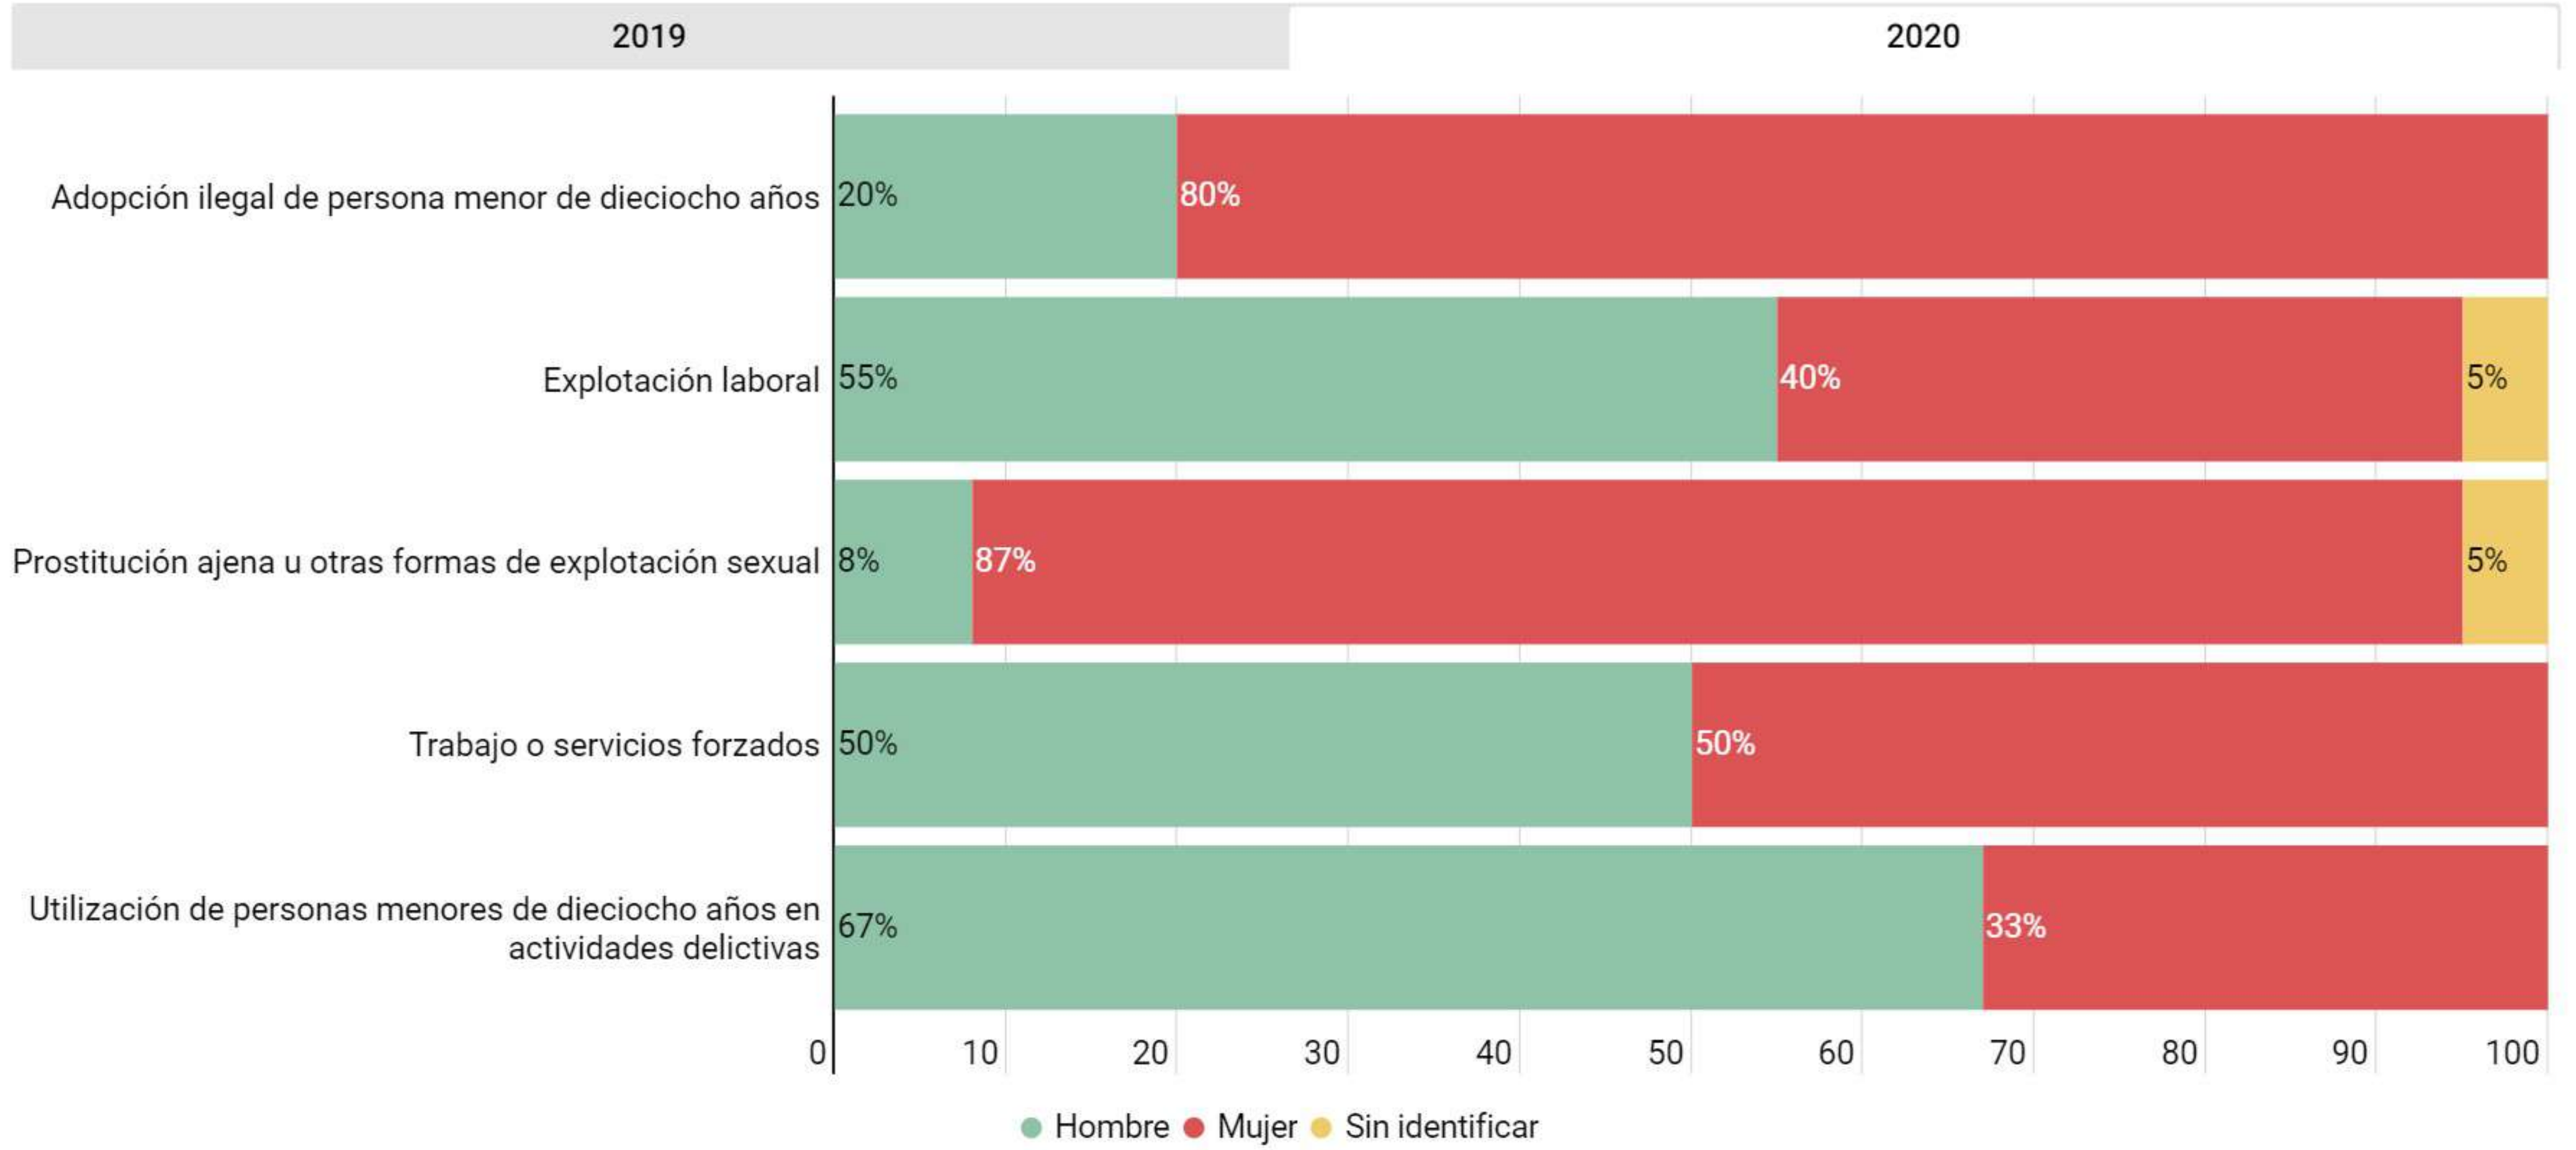

Víctimas por fines de explotación

TRATA DE PERSONAS 1er semestre (2019 vs 2020)

● Línea Nacional contra la Trata
800 5533 000 ●

Víctimas por fines de explotación

TRATA DE PERSONAS 1er semestre (2019 vs 2020)

● Línea Nacional contra la Trata
800 5533 000 ●

Sexo - edad de las víctimas

En 2019 el 2% sólo indicó que la víctima es niña, niño o adolescente y el 3% refiere que es adulto

En 2020 el 6% sólo indicó que la víctima es niña, niño o adolescente y el 16% refiere que es adulto

Sexo - relación del responsable

TRATA DE PERSONAS 1er semestre (2019 vs 2020)

● Línea Nacional contra la Trata
800 5533 000 ●

Sexo - edad de las víctimas

Sexo - relación del responsable

En 2019 el 2% sólo indicó que la víctima es niña, niño o adolescente y el 3% refiere que es adulto

En 2020 el 6% sólo indicó que la víctima es niña, niño o adolescente y el 16% refiere que es adulto