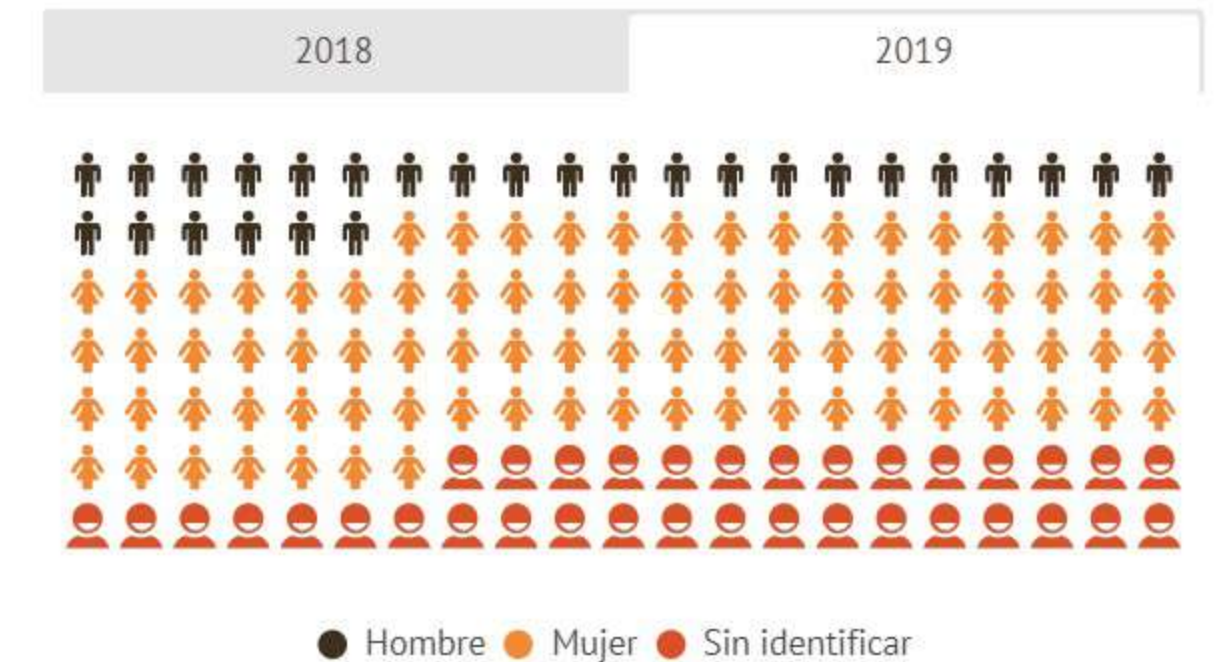

Capacitación

- Curso virtual, ¿Qué es la Trata de Personas?, de enero a junio de 2020 más de 280 personas inscritas.
- Talleres virtuales y presenciales enfocados en prevención, más de 400 personas alcanzadas.

Reporte Global de Trata de Personas 2020 (Víctimas)

Datos Globales sobre investigaciones, condenas y víctimas

Situación en México

Víctimas identificadas

Reporte Global de Trata de Personas 2020 (Víctimas)

Datos Globales sobre investigaciones, condenas y víctimas

Situación en México

Víctimas identificadas

Reporte Global de Trata de Personas 2020 (Víctimas)

Datos Globales sobre investigaciones, condenas y víctimas

Situación en México

Víctimas identificadas

Reporte Global de Trata de Personas 2020 (Víctimas)

Datos Globales sobre investigaciones, condenas y víctimas

Situación en México

Víctimas identificadas

Reporte Trata de Personas 2020