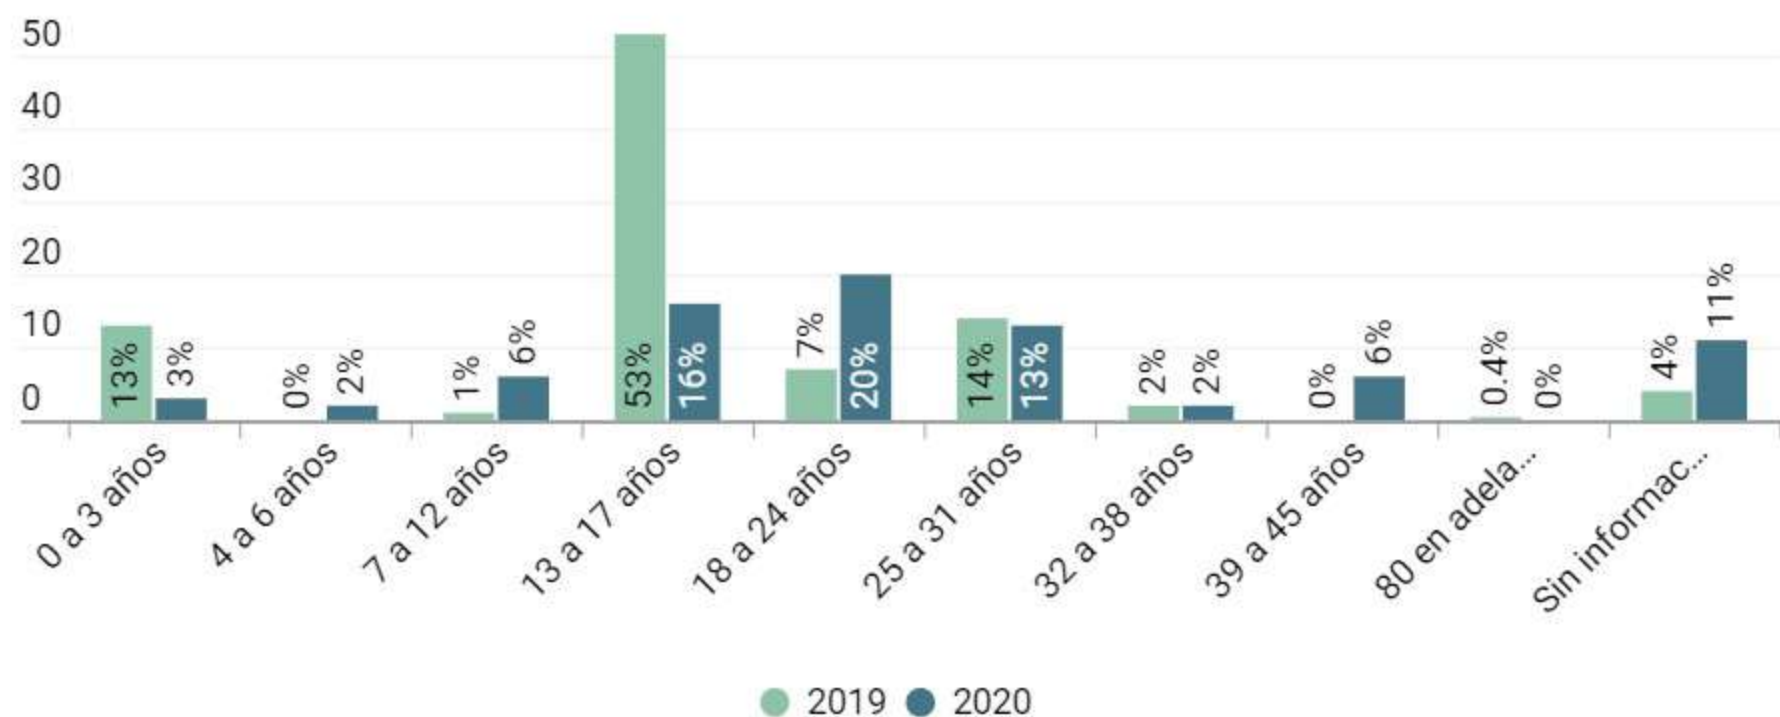

Víctimas por fines de explotación

TRATA DE PERSONAS 1er semestre (2019 vs 2020)

● Línea Nacional contra la Trata
800 5533 000 ●

Víctimas por fines de explotación

TRATA DE PERSONAS 1er semestre (2019 vs 2020)

● Línea Nacional contra la Trata
800 5533 000 ●

Sexo - edad de las víctimas

En 2019 el 2% sólo indicó que la víctima es niña, niño o adolescente y el 3% refiere que es adulto

En 2020 el 6% sólo indicó que la víctima es niña, niño o adolescente y el 16% refiere que es adulto

Sexo - relación del responsable

TRATA DE PERSONAS 1er semestre (2019 vs 2020)

● Línea Nacional contra la Trata
800 5533 000 ●

Sexo - edad de las víctimas

Sexo - relación del responsable

En 2019 el 2% sólo indicó que la víctima es niña, niño o adolescente y el 3% refiere que es adulto

En 2020 el 6% sólo indicó que la víctima es niña, niño o adolescente y el 16% refiere que es adulto