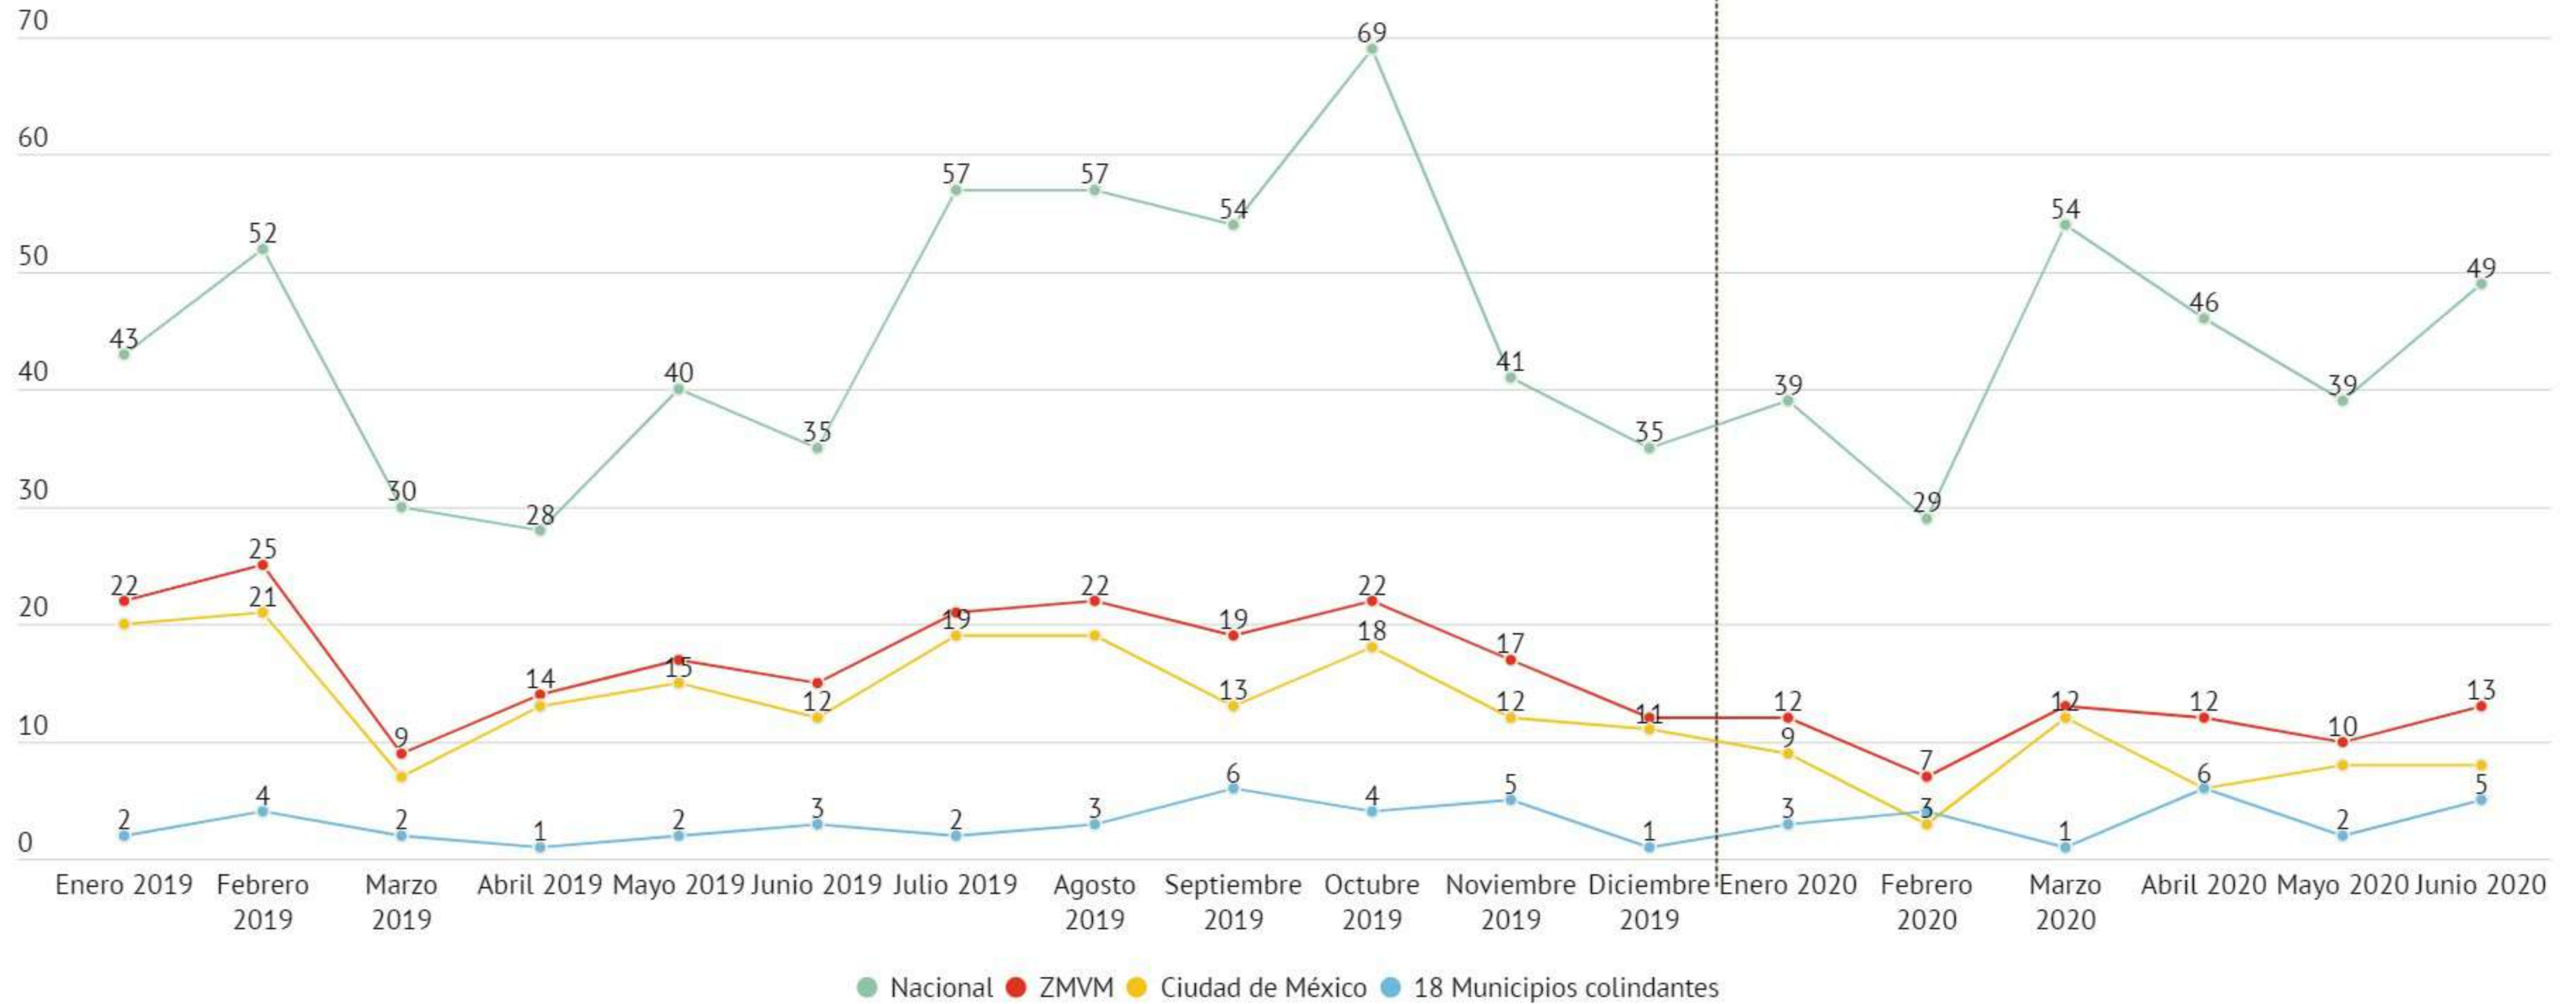

Datos Globales sobre investigaciones, condenas y víctimas

Situación en México

Víctimas identificadas

Reporte Global de Trata de Personas 2020 (Víctimas)

Datos Globales sobre investigaciones, condenas y víctimas

Situación en México

Víctimas identificadas

Reporte Global de Trata de Personas 2020 (Víctimas)

Datos Globales sobre investigaciones, condenas y víctimas

Situación en México

Víctimas identificadas

Reporte Trata de Personas 2020

Tendencia 2019 - 2020

2019

Total de carpetas a Nivel Nacional: **541**

El Consejo contribuyó a abrir el **11.3%**

2020

Total de carpetas a Nivel Nacional: **256**

El Consejo ha contribuido con el **5%**

TRATA DE PERSONAS

● Línea Nacional contra la Trata

800 5533 000 ●

Tendencia mensual

De enero a julio 2020 la LNCTP recibió 1,168 reportes

TRATA DE PERSONAS 1er semestre (2019 vs 2020)

● Línea Nacional contra la Trata
800 5533 000 ●