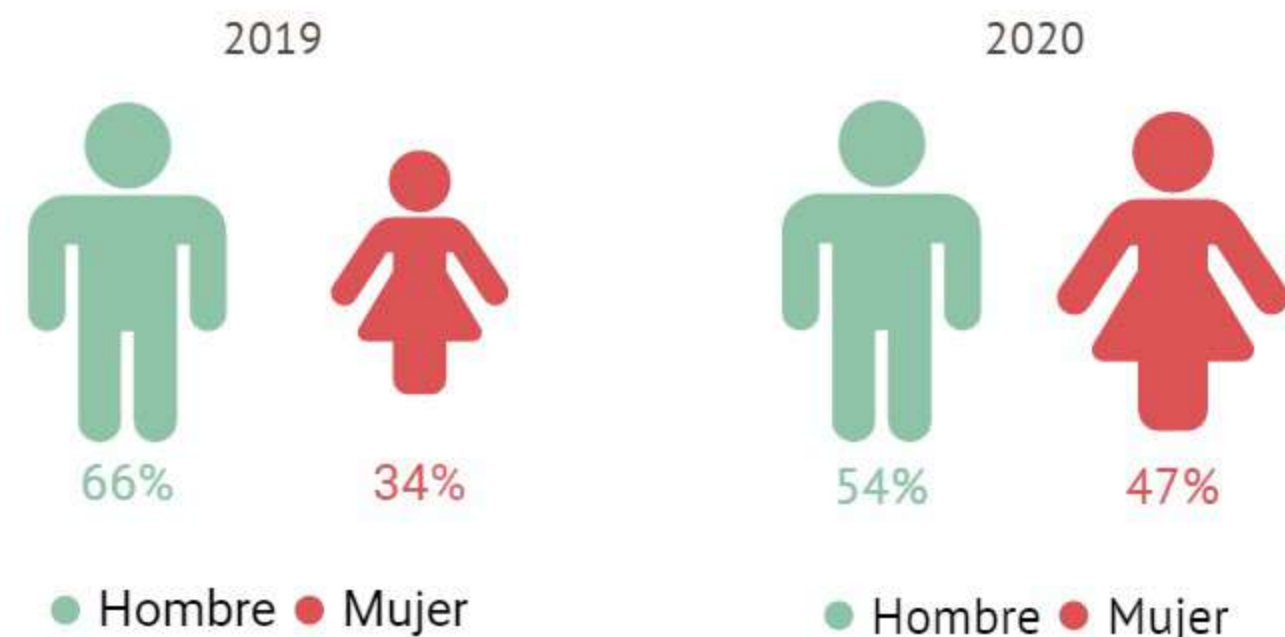

● Línea Nacional contra la Trata
800 5533 000 ●

Sexo - edad de las víctimas

En 2019 el 2% sólo indicó que la víctima es niña, niño o adolescente y el 3% refiere que es adulto

En 2020 el 6% sólo indicó que la víctima es niña, niño o adolescente y el 16% refiere que es adulto

Sexo - relación del responsable

TRATA DE PERSONAS 1er semestre (2019 vs 2020)

● Línea Nacional contra la Trata
800 5533 000 ●

Sexo - edad de las víctimas

Sexo - relación del responsable

En 2019 el 2% sólo indicó que la víctima es niña, niño o adolescente y el 3% refiere que es adulto

En 2020 el 6% sólo indicó que la víctima es niña, niño o adolescente y el 16% refiere que es adulto