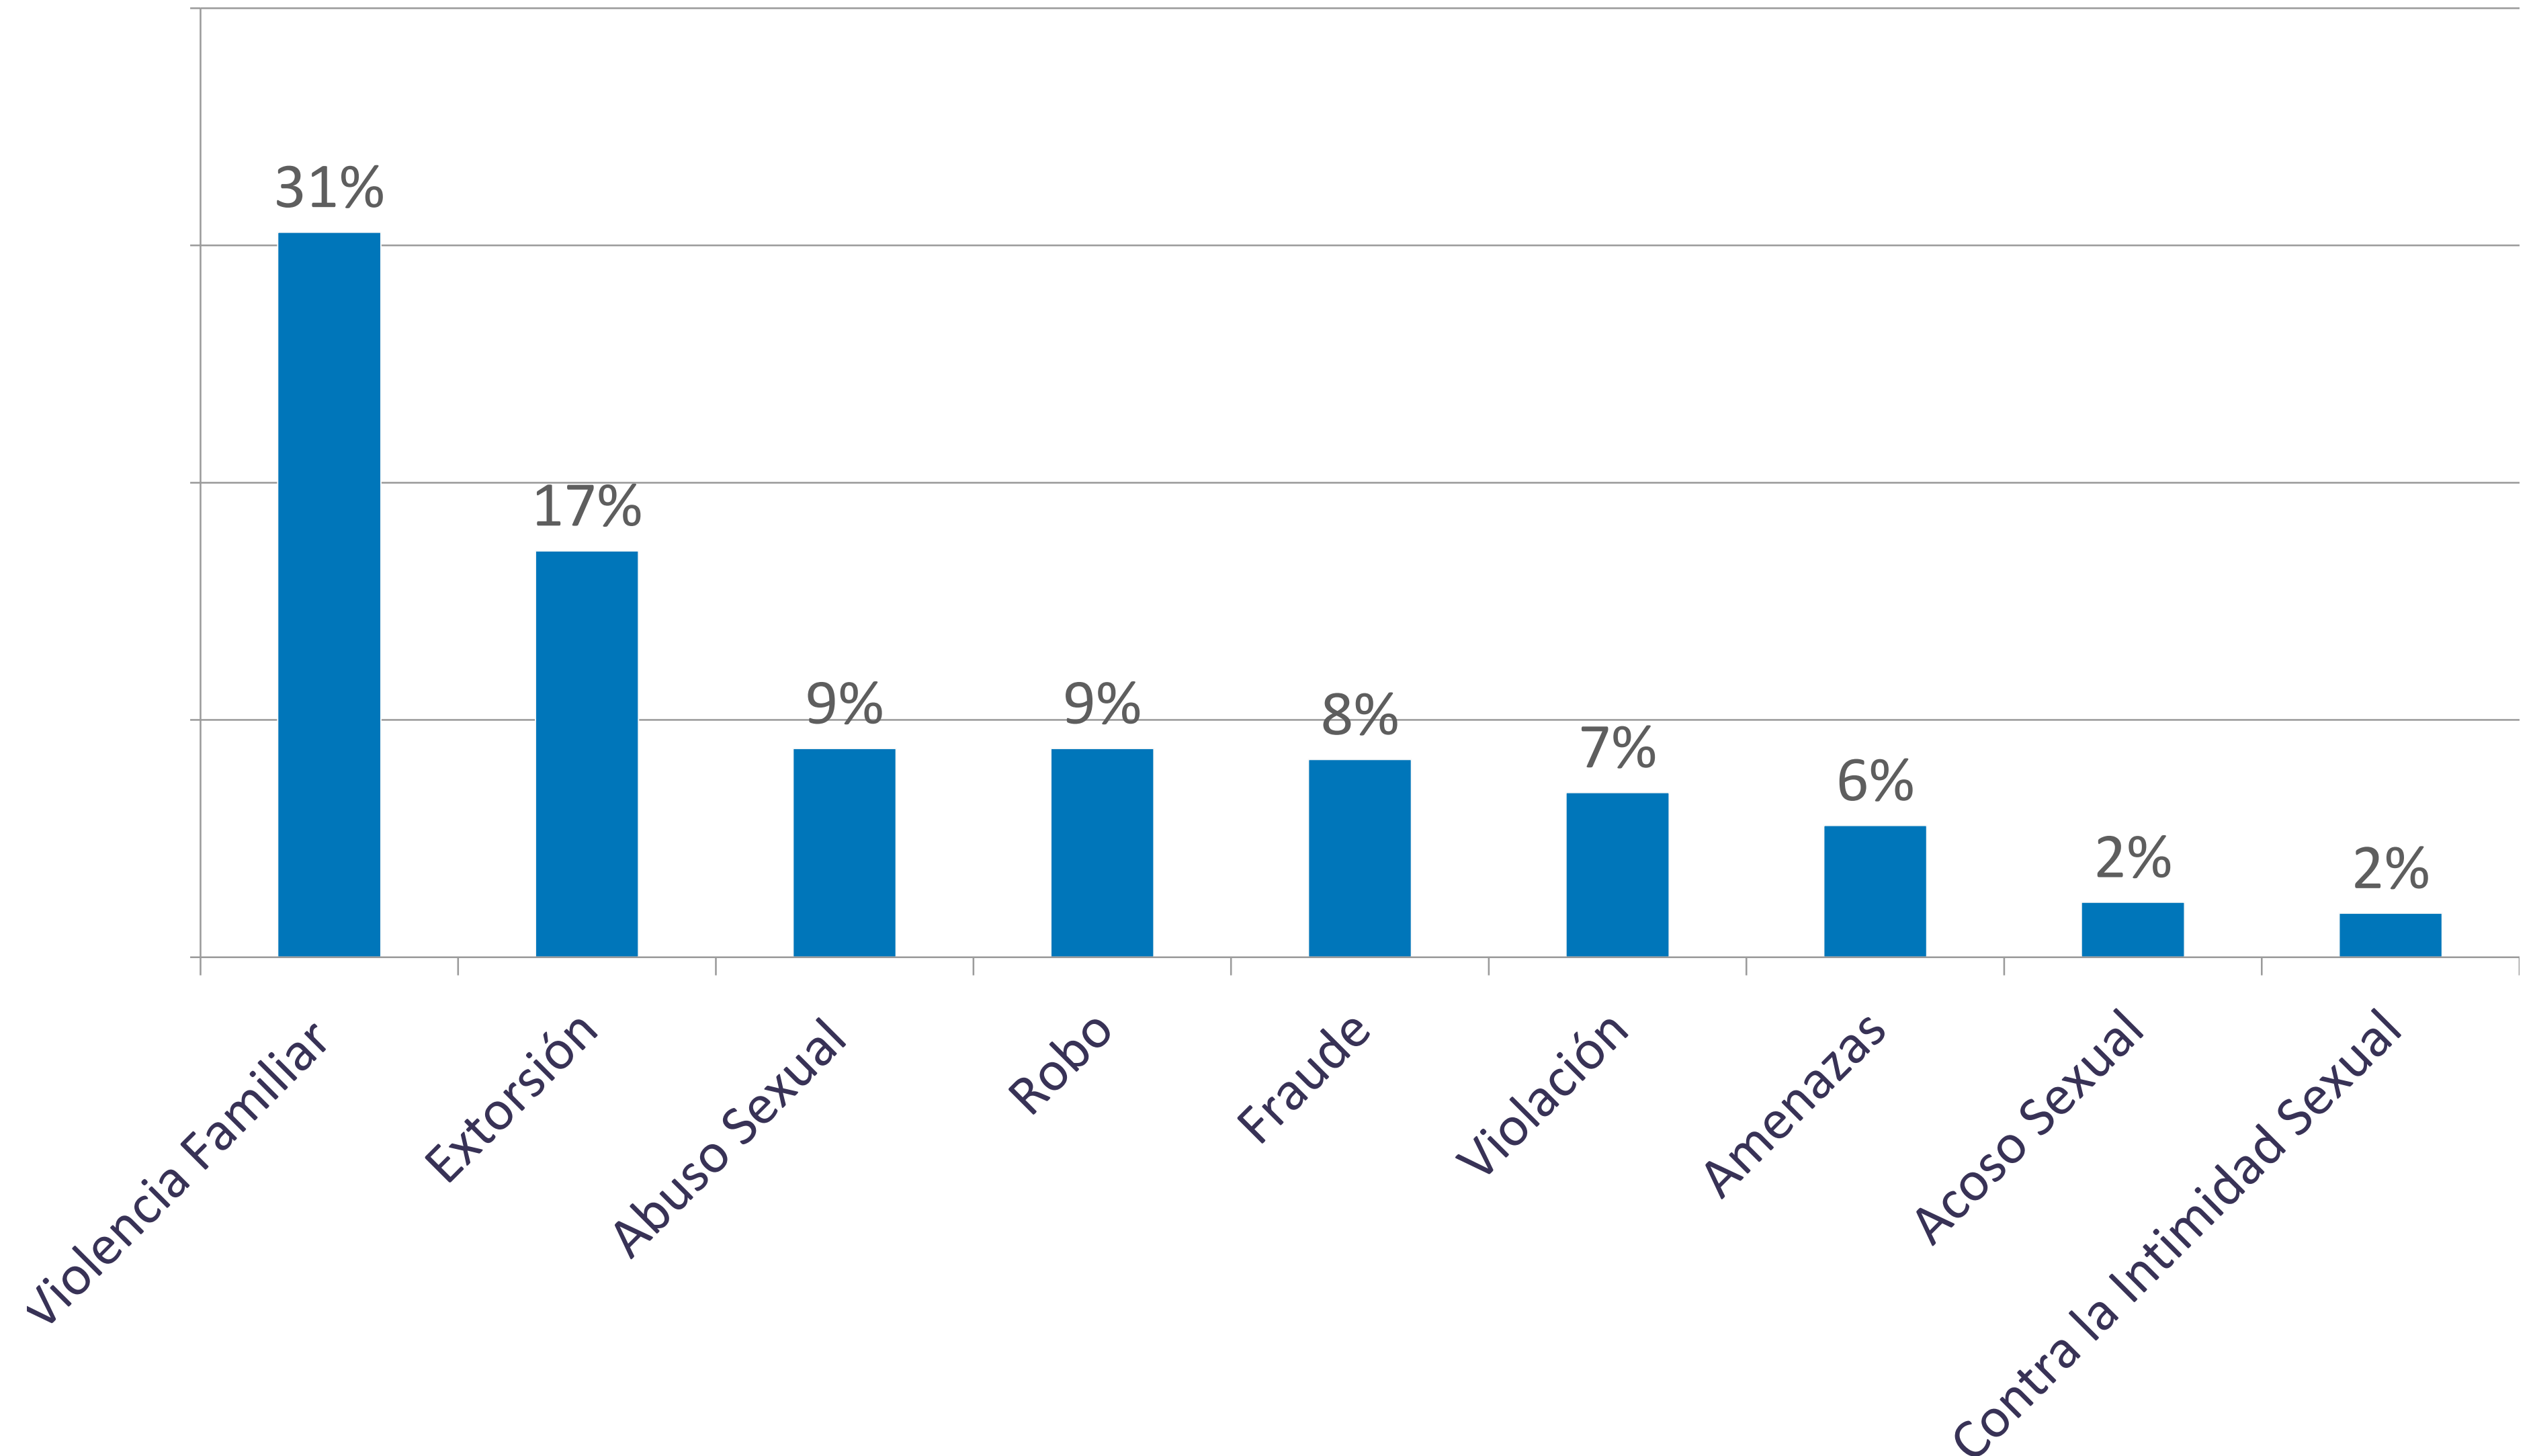

## Sexo

## Edad

# Contribuimos a la apertura de 244 carpetas

 **Fiscalía General de Justicia**  
Ciudad de México

**218**

**26**  
Denuncias digitales

# Carpetas de investigación por delito