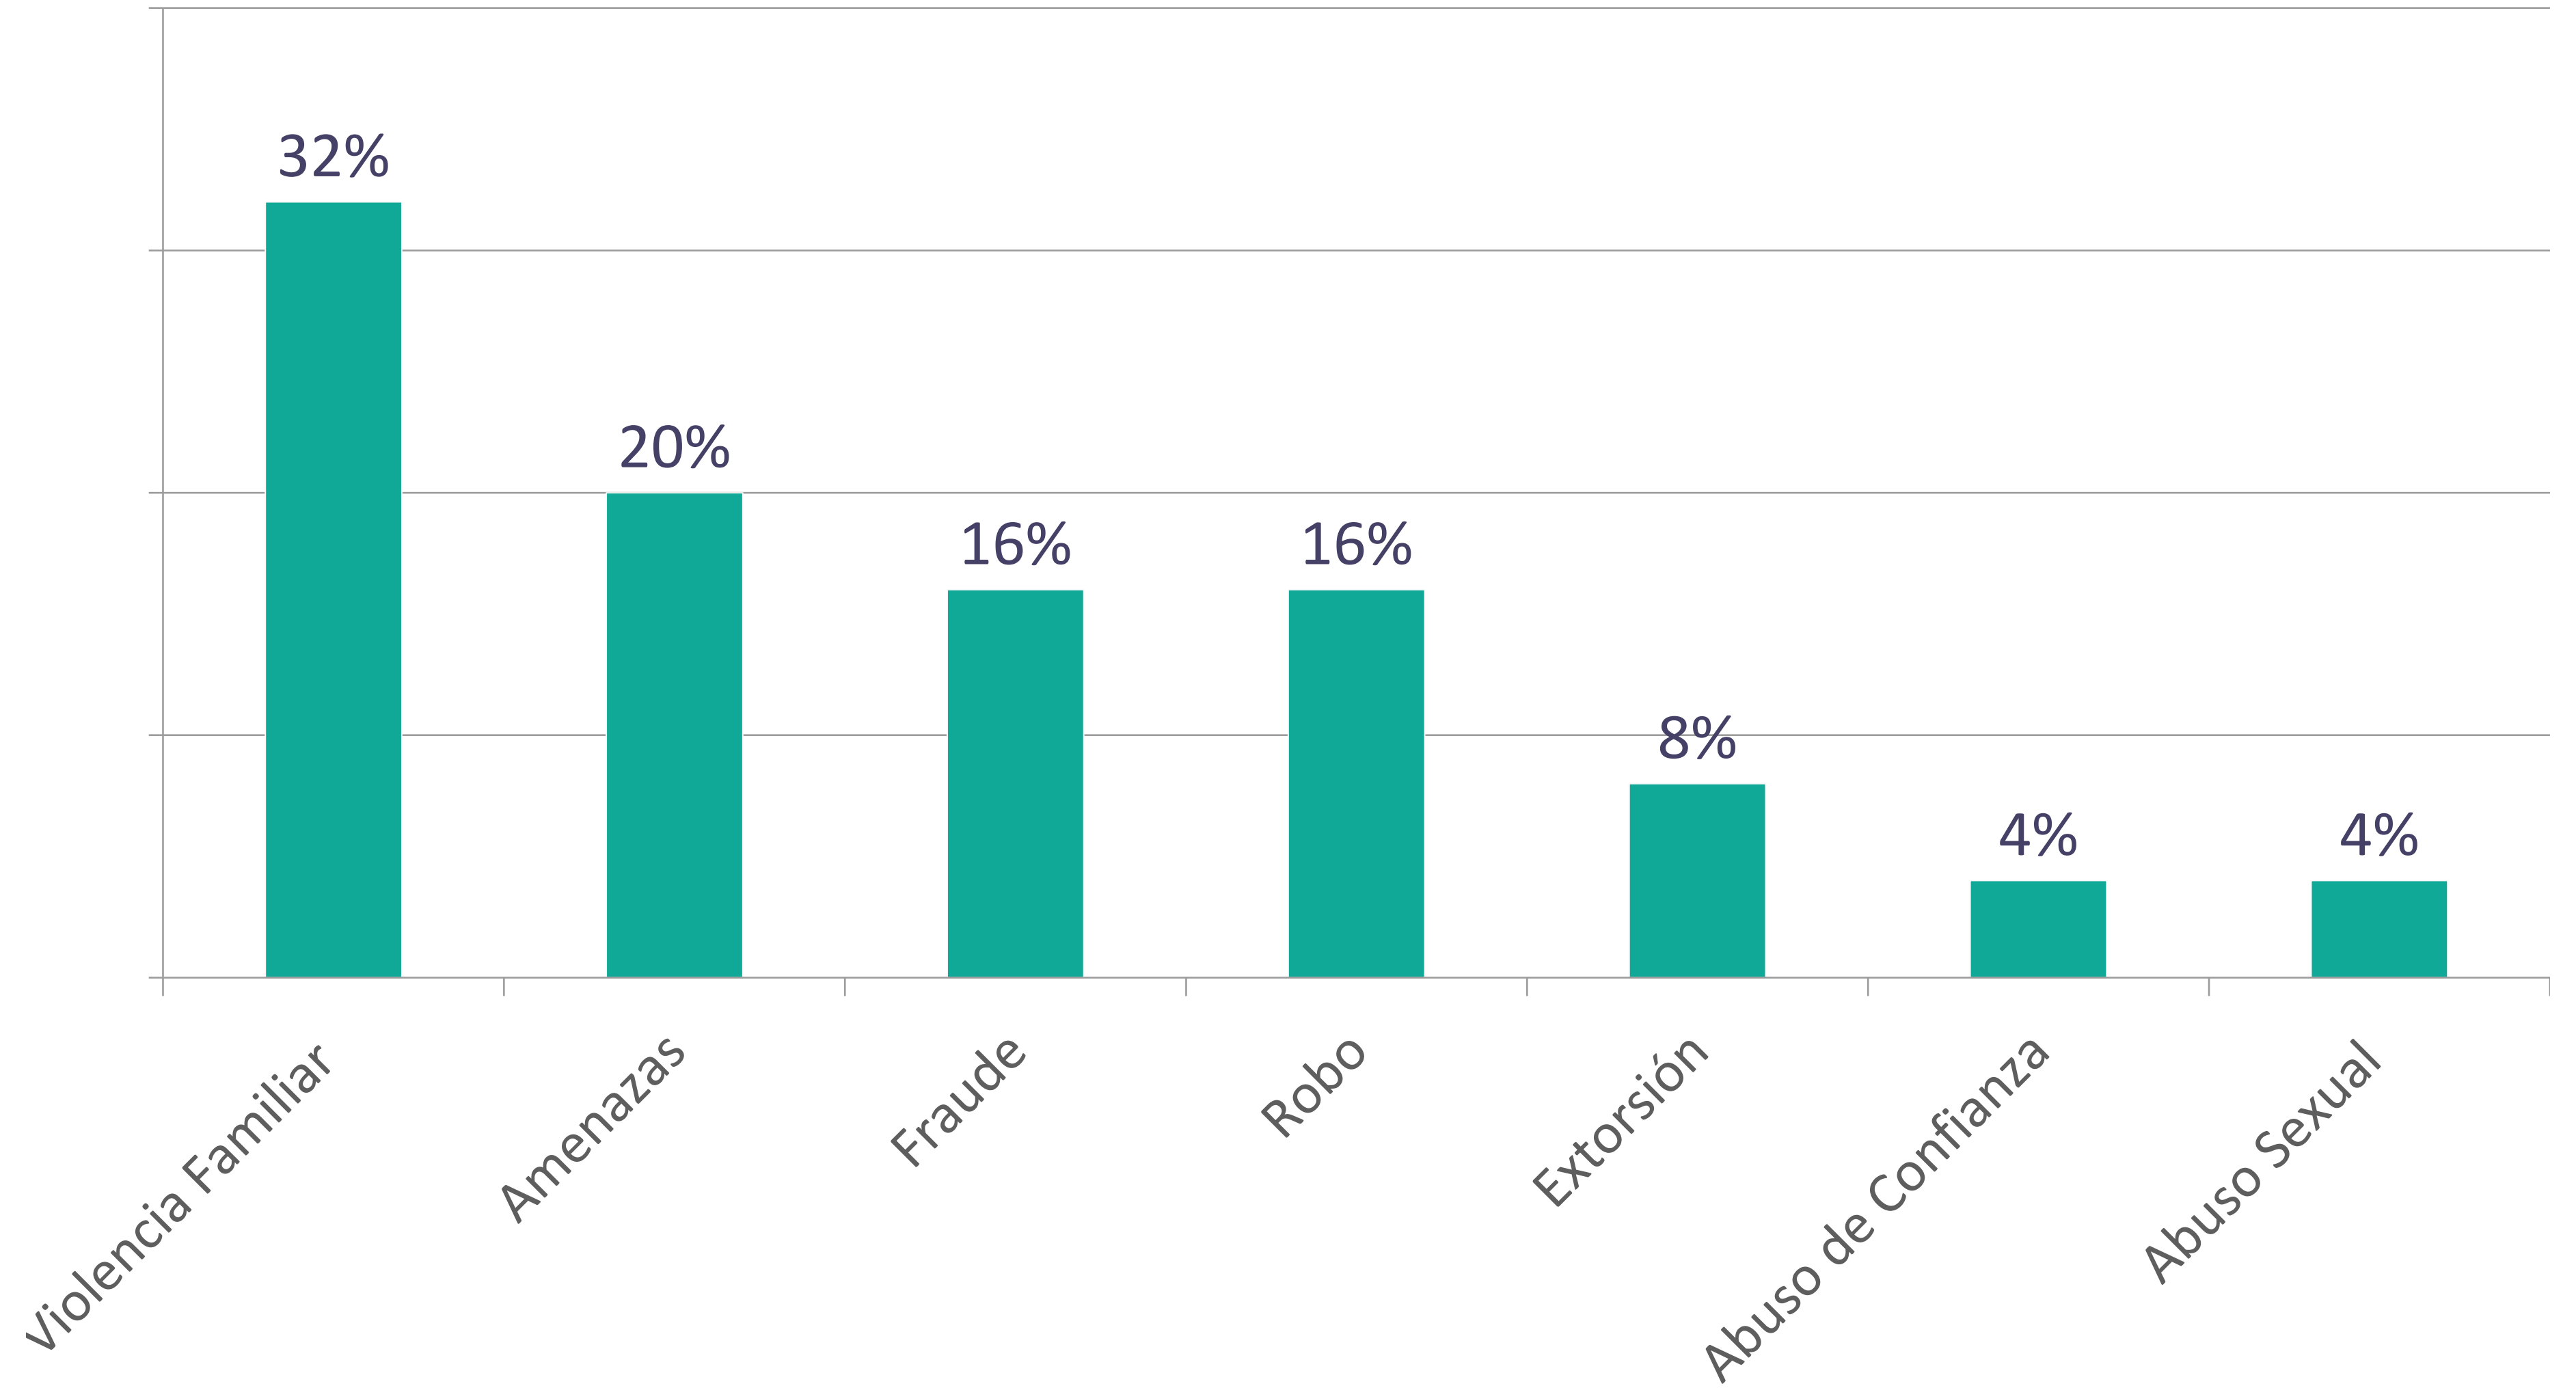

Denuncias digitales