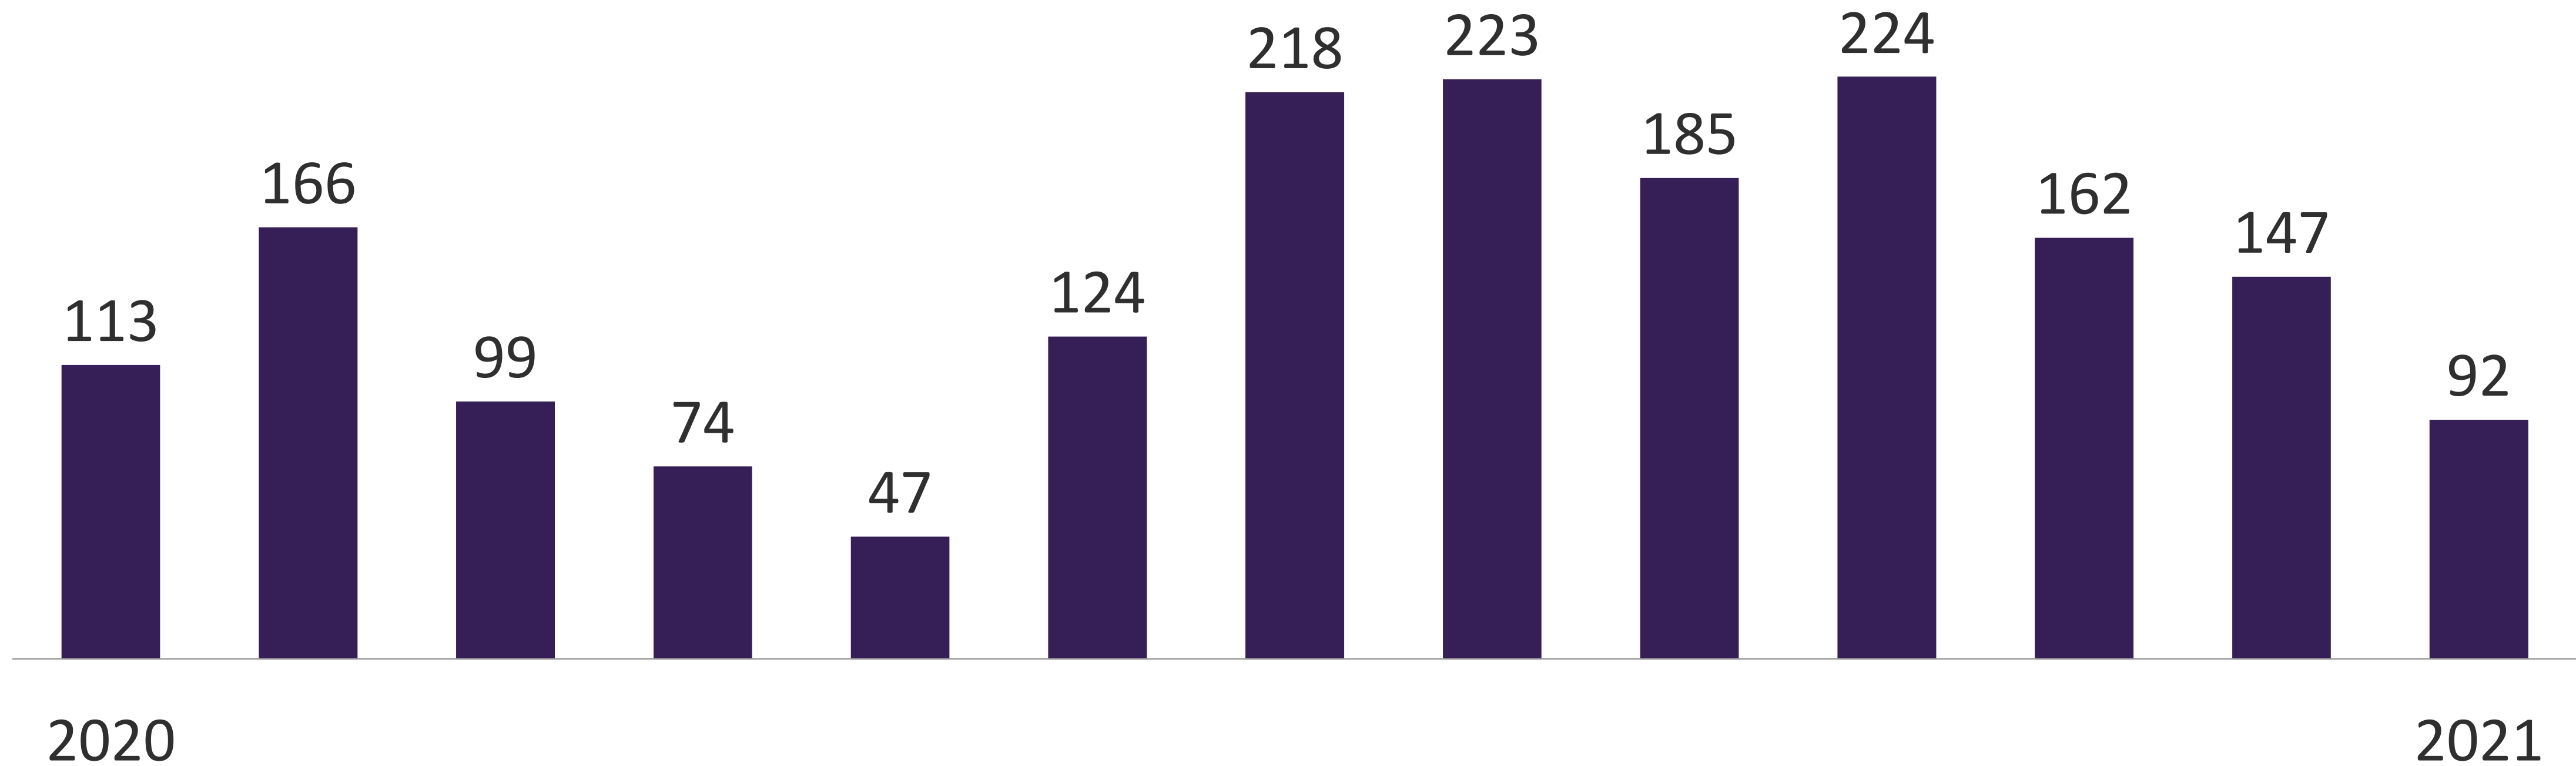

Asesorías jurídicas y psicológicas

2020 **1,782**
2021 **92**

En 2020 en promedio 149/mes