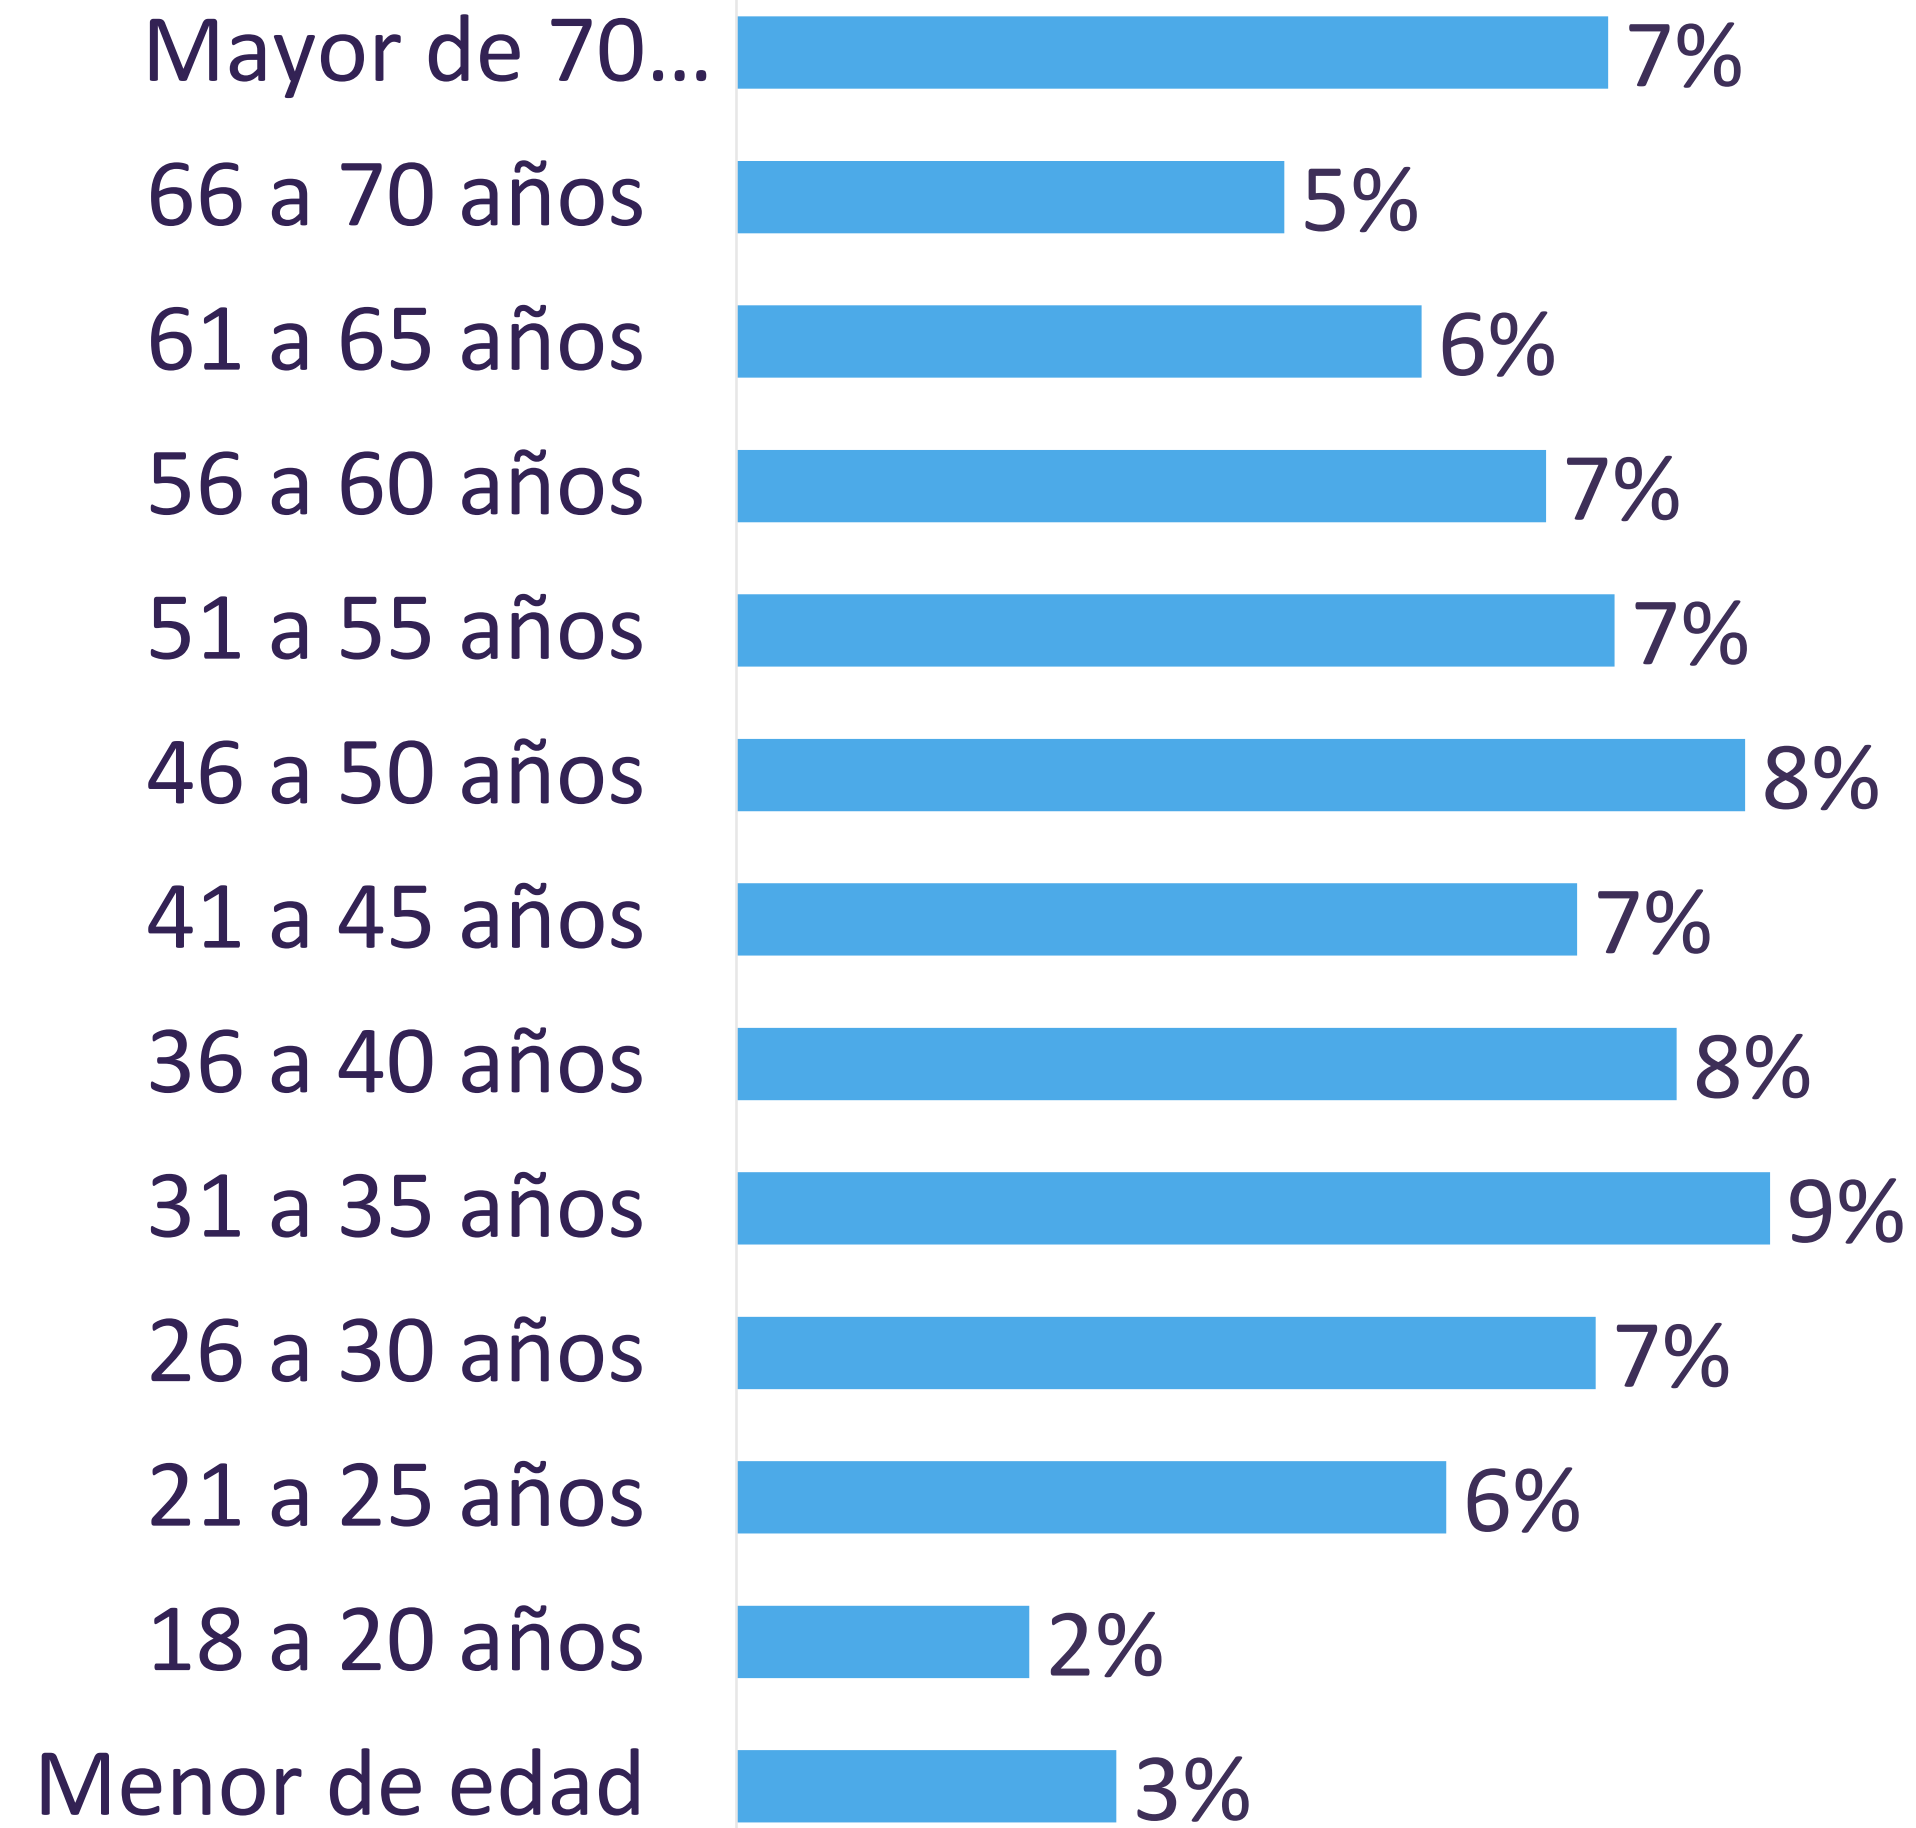

# Coordinación para que todas estén “Siempre Vivas”

- **230** orientadoras se presentan casa por casa en 10 colonias para dar información de violencia familiar y de género.

- Se ofrecen los servicios de:

## Sexo

## Edad