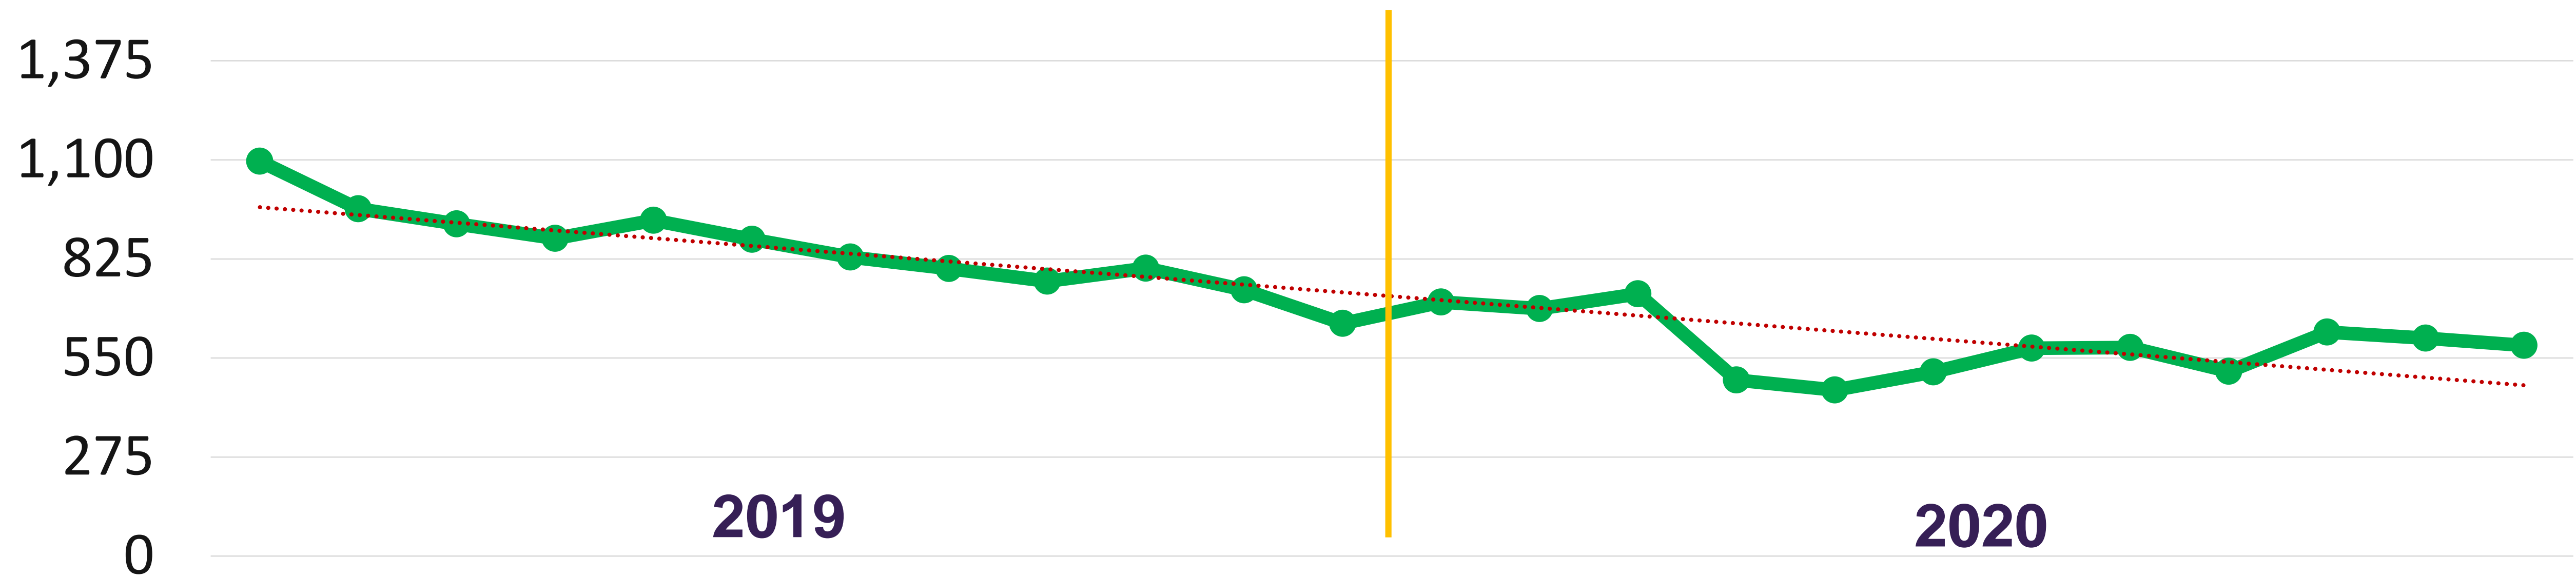

## Reporte de incidencia delictiva 2020

 @elconsejomx

 @ConsejoCiudadanoMx

Línea de Seguridad  
y Chat de Confianza  
 **555533-5533**  

 [consejociudadanomx.org](http://consejociudadanomx.org)

 @consejociudadanomx

En **2020** los delitos de alto impacto en la **Alcaldía Iztapalapa**, se redujeron **-31%** en comparación con 2019

# Reducción por delito

Delito	Variación Porcentual
Extorsión	-49%
Secuestro	-44%
Robo a transeúnte en vía pública	-42%
Lesiones Dolosas por arma de fuego	-40%
Robo a casa habitación S/V	-37%
Robo a transportista	-37%
Robo en transporte público colectivo	-34%

Delito	Variación Porcentual
Homicidio doloso	-24%
Robo de vehículo automotor C/V	-23%
Robo de vehículo automotor S/V	-22%
Feminicidio	-20%
Robo a negocio C/V	-13%
Violación simple	-8%
Robo a casa habitación C/V	-3%